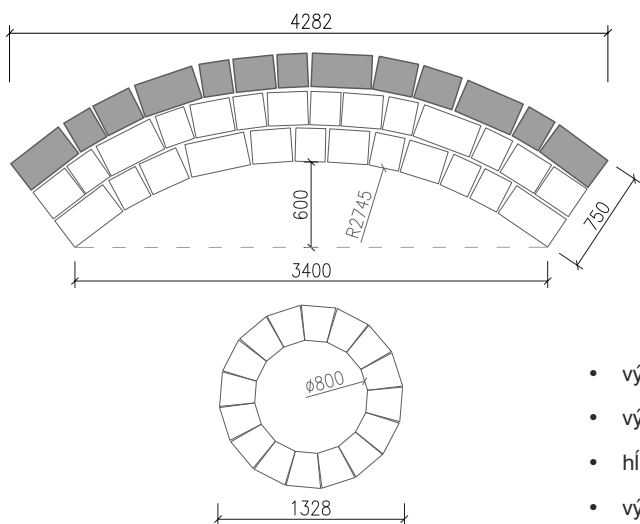

- výška sedenia vrátane opierky: **750 mm**
- výška sedacej časti: **375 mm**
- hĺbka sedacej časti: **500 mm**
- výška ohniska: **300 mm**

- 25 %

SPOTREBA PRVKOV - SEDENIE :

a (22,5 x 25 x 15 cm) = 35 ks

d (22,5 x 25 x 7,5 cm) = 11 ks

b (30 x 25 x 15 cm) = 38 ks

e (30 x 25 x 7,5 cm) = 10 ks

c (45 x 25 x 15 cm) = 37 ks

f (45 x 25 x 7,5 cm) = 5 ks

Kónus: c (45 x 25 x 15 cm) = 14 ks

Kónus: e (30 x 25 x 7,5 cm) = 30 ks

~~439,32 €~~

cena za ohnisko s DPH: **329,49 €**

~~1351,56 €~~

cena za sedenie s DPH (bez ohniska): **1013,67 €**

Poznámka: Kónusové prvky sú vyrobené dodatočným štiepaním z blokov Arcadia. Ich výroba sa preto realizuje výlučne na objednávku presného počtu kusov. Ohnisko je v ponuke vo výške 300 mm = 3 rady !