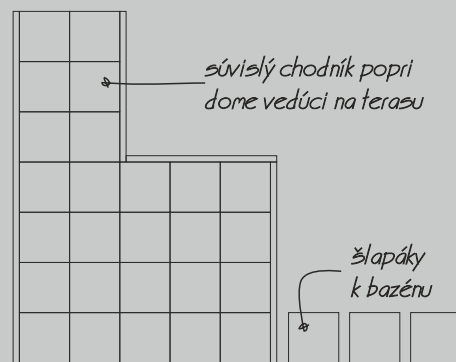

ZÁHRADNÉ CHODNÍKY

Chodníky v záhrade slúžia na prepojenie spevnených plôch a iných častí záhrady. Využite platne TERRAZZA NATURO (str.6) na jednoduchý súvislý chodník alebo ako šlapáky voľne rozložené v ploche.