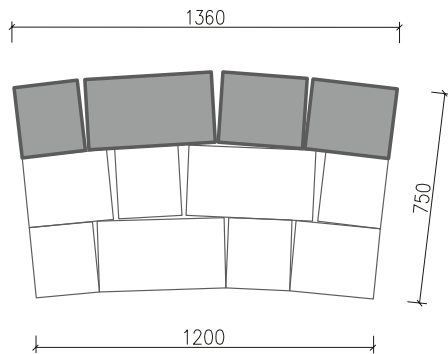

MALÉ SEDENIE ARCADIA

- výška sedenia vrátane opierky: **750 mm**
- výška sedacej časti: **375 mm**
- hĺbka sedacej časti: **500 mm**

SPOTREBA PRVKOV - výška 15 cm:

a (22,5 x 25 x 15 cm) = 13 ks

b (30 x 25 x 15 cm) = 13 ks

c (45 x 25 x 15 cm) = 10 ks

SPOTREBA PRVKOV - výška 7,5 cm:

d (22,5 x 25 x 7,5 cm) = 4 ks

e (30 x 25 x 7,5 cm) = 2 ks

f (45 x 25 x 7,5 cm) = 2 ks

- 25 %

~~425,58 €~~

cena za sedenie s DPH: **319,19 €**