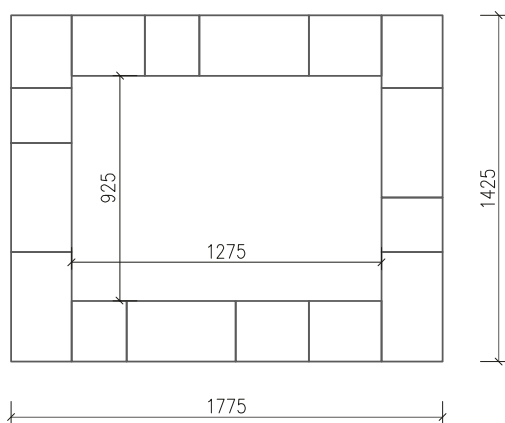

VYVÝŠENÝ ZÁHON ARCADIA

- výška záhona: 600 mm

SPOTREBA PRVKOV - výška 15 cm:

a (22,5 x 25 x 15 cm) = 14 ks

b (30 x 25 x 15 cm) = 15 ks

c (45 x 25 x 15 cm) = 19 ks

SPOTREBA PRVKOV - výška 7,5 cm:

d (22,5 x 25 x 7,5 cm) = 10 ks

e (30 x 25 x 7,5 cm) = 9 ks

f (45 x 25 x 7,5 cm) = 13 ks

- 25 %

~~780,96 €~~

cena za záhon s DPH: **585,72 €**