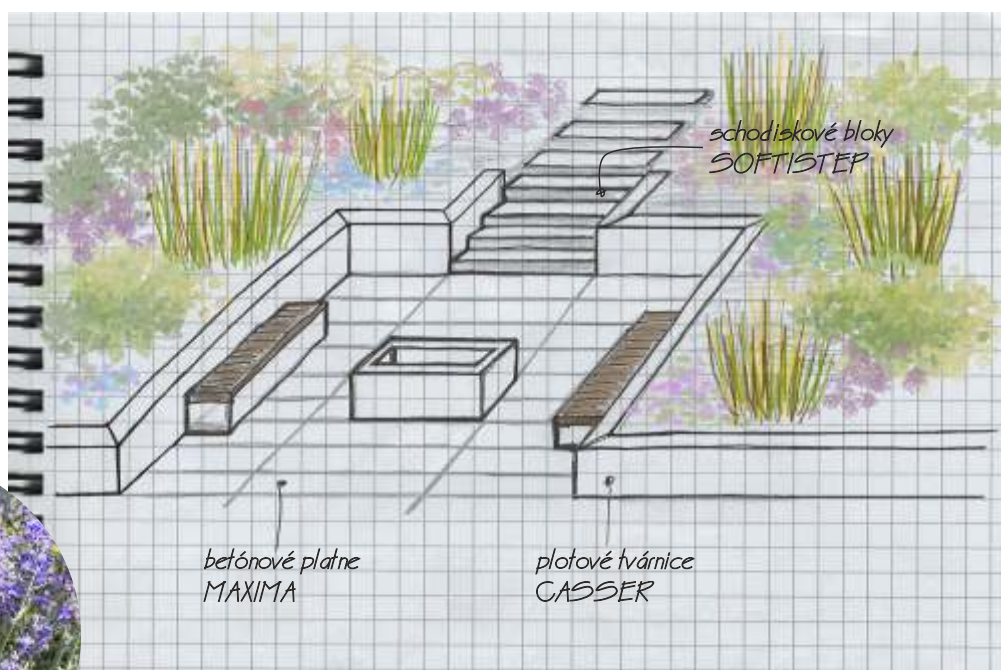

KOMBINUJTE RÔZNE TYPY POVRCHOV. Ak si na spevnené plochy zvolíte opracovanú betónovú dlažbu, je vhodné ju opticky „rozbiť“ napríklad doplnením betónových platní s hladkým povrchom, ktoré budú v podobe šlapákov voľne rozložené v štrku, či v trávniku. Priestor tak odľahčíte a záhrada bude pôsobiť omnoho vzdušnejšie.

VYUŽITE okrasné plotové tvárnice CASSER (str.9) na dotvorenie menších prevýšení v rámci záhrady. Vzniknúť tak môže príjemný priestor na posedenie v závetrí. Ak do plochy doplníte ohnisko, môžete ju v prípade priaznivého počasia využívať aj počas jesene.

PLOTOVÉ
TVÁRNICE:

granito

BETÓNOVÉ
PLATNE:

strieborná

TIP NA VÝSADBU: Stálezelené, ihličnaté kry a rozchodníky zostanú atraktívne aj počas zimného obdobia. Na jar a v lete výsadbu krásne doplnia rôzne druhy cibulovín a trvaliek. Okrasné trávy zasa dodajú výsadbe moderný nádych. No a pokiaľ vysadíte bylinky, určite ich využijete aj vo vašej kuchyni.

PALISÁDY CASSER AKO KVETINÁČ SO SEDENÍM

VYTVORTE aj z obyčajnej palisády CASSER (str.11) esteticky zaujímavý prvok v podobe vyvýšeného záhona s okrasnou výsadbou. Záhon v tvare „U“ doplníte napríklad malým sedením. Vznikne tak príjemné miesto na relax, ktoré oživí ktorýkoľvek kút vašej záhrady.