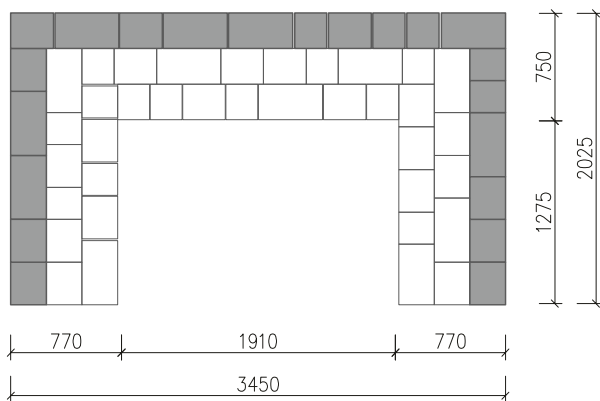

a:
22,5 x 25 x 15 cm

b:
30 x 25 x 15 cm

c:
45 x 25 x 15 cm

d:
22,5 x 25 x 7,5 cm

e:
30 x 25 x 7,5 cm

f:
45 x 25 x 7,5 cm

HRANATÉ SEDENIE ARCADIA

dolomite