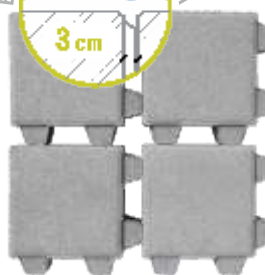

sivá

dolomite

m² / vrstva: 0,96

m² / paleta: 7,68

šírka škár: 3 cm

-  parkovacie státie
-  príjazdová cesta
-  plochy úžitkovej záhrady

dĺžka x šírka x výška
(vrátane dištančných výstupkov):
20 x 20 x 8 cm

- 25 %