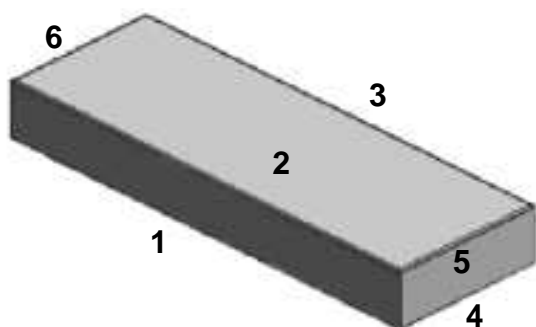

Zoznam prvkov

Softistep Light - 35 x 50 x 15

Softistep štiepaný - 30 x 50 x 15

Softiline 20 x 100 x 10

Softistep Light - 35 x 100 x 15

Softistep štiepaný - 30 x 100 x 15

Softiline 25 x 100 x 15

Názov stavby:

Investor:

str. 1	čelo	Standartné
str. 2	nášlap	opracovanie
str. 3	zadné čelo	
str. 4	spodná strana	
str. 5	str. s dištancom	
str. 6	str. bez dištancu	

Zoznam prvkov	Farba	Štandardné opracovanie	Dodatočné opracovanie	Množstvo
		1 a 2		
		1 a 2		
		1 a 2		
		1 a 2		
		1 a 2		
		1 a 2		
		1 a 2		
		1 a 2		
		1 a 2		
		1 a 2		

Softistep Light 35 x 50 x 15 20 ks/paleta - 4 ks/vrstva

Softistep Light 35 x 100 x 15 10 ks/paleta - 2 ks/vrstva

Softistep štiepaný 30 x 50 x 15 30 ks/paleta - 6 ks/vrstva

Softistep štiepaný 30 x 100 x 15 15 ks/paleta - 3 ks/vrstva