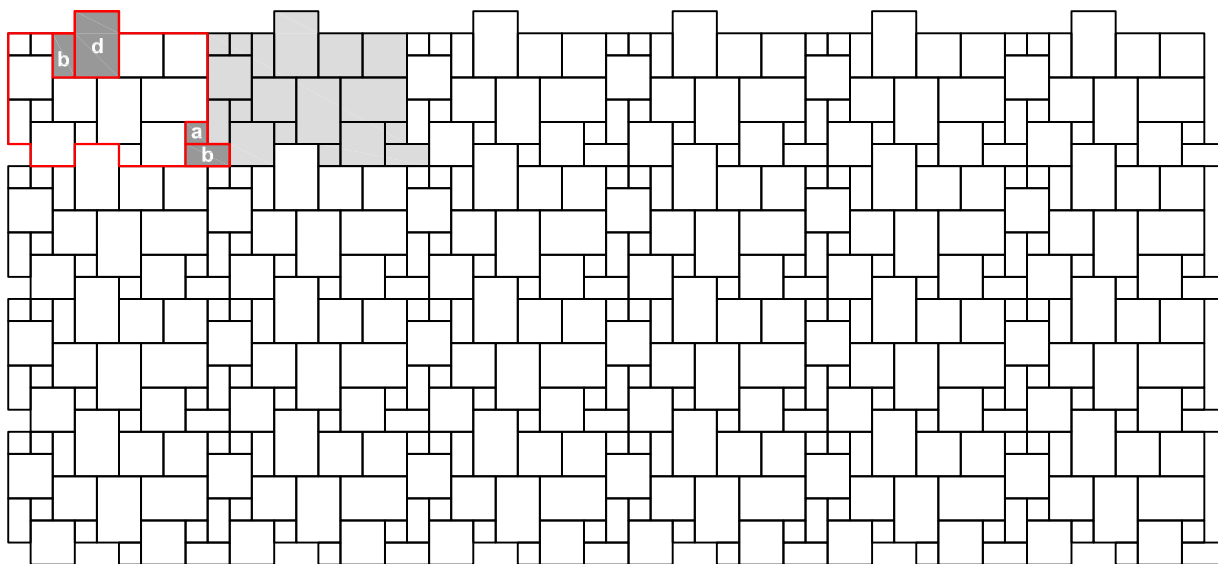

# CITYSTONEDESIGN

Villa Nobile - antico - hr. 8 cm

pokládka

Skladba jednej vrstvy

Použité formáty - skladba vrstvy

- 13,3 x 13,3 x 8 - 6 ks
- 26,6 x 13,3 x 8 - 3 ks
- 26,6 x 26,6 x 8 - 6ks
- 26,6 x 39,9 x 8 - 3 ks

## DETAIL POKLÁDKY - DLAŽBA VILLA NOBILE

Villa Nobile - vrstva na palete

Villa Nobile - vrstva po preložení prvkov

- a** - 13,3 x 13,3 x 8
- b** - 26,6 x 13,3 x 8
- c** - 26,6 x 26,6 x 8
- d** - 26,6 x 39,9 x 8

Príklad pokládky väčšej plochy:

Príklad pokládky chodníka: