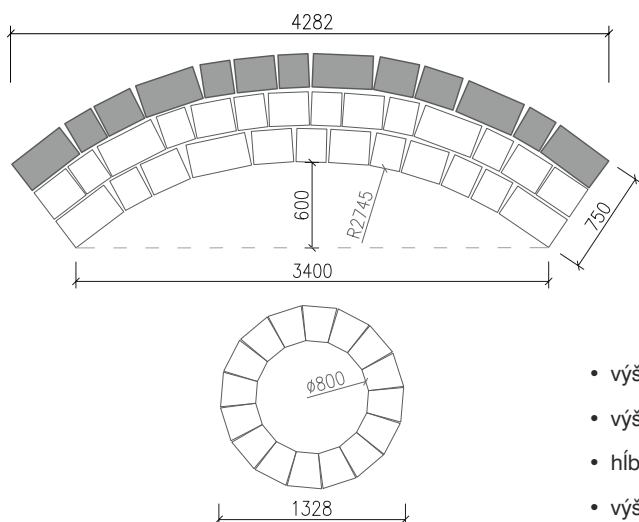

dolomite

červená

terakota

granito

piesková - IBA ŠALA

latte

dĺžka x šírka x výška:
100 x 5 x 20 cm

- 40 %

cena za 1 vrece s DPH:

4,75 €

TIPY NA JARNÝ PROJEKT V ZÁHRADĚ

- 35 %

ZÁHRADNÉ ZOSTAVY Z BLOKOV ARCADIA

a:
22,5 x 25 x 15 cm

b:
30 x 25 x 15 cm

c:
45 x 25 x 15 cm

SPOTREBA PRVKOV - výška 7,5 cm:

d (22,5 x 25 x 7,5 cm) = 16 ks

e (30 x 25 x 7,5 cm) = 26 ks

f (45 x 25 x 7,5 cm) = 15 ks

- 35 %

~~2041,20 €~~

cena za sedenie s DPH: **1326,78 €**

OBLÉ SEDENIE ARCADIA A OHNISKO