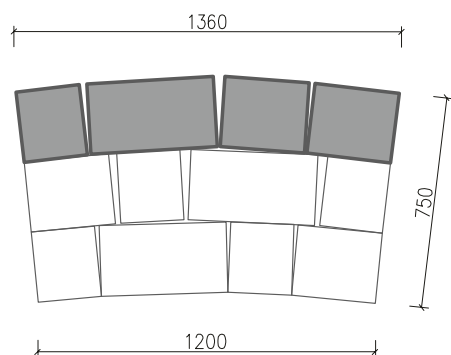

MALÉ SEDENIE ARCADIA

dolomite

granito

pieskovec

- výška sedenia vrátane opierky: **750 mm**
- výška sedacej časti: **375 mm**
- hĺbka sedacej časti: **500 mm**

SPOTREBA PRVKOV - výška 15 cm:

a (22,5 x 25 x 15 cm) = 13 ks