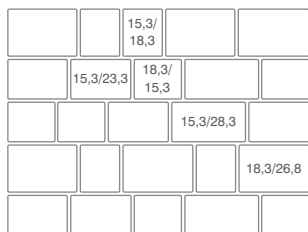

granito

latte

m² / vrstva: 0,891

m² / paleta: 7,128

hrúbka dlažby: 8 cm

SKLADBA JEDNEJ VRSTVY

-  parkovacie státie
-  chodníky
-  historické objekty

KOMBIFORMA = kombinácia 5 rôznych formátov vo vrstve