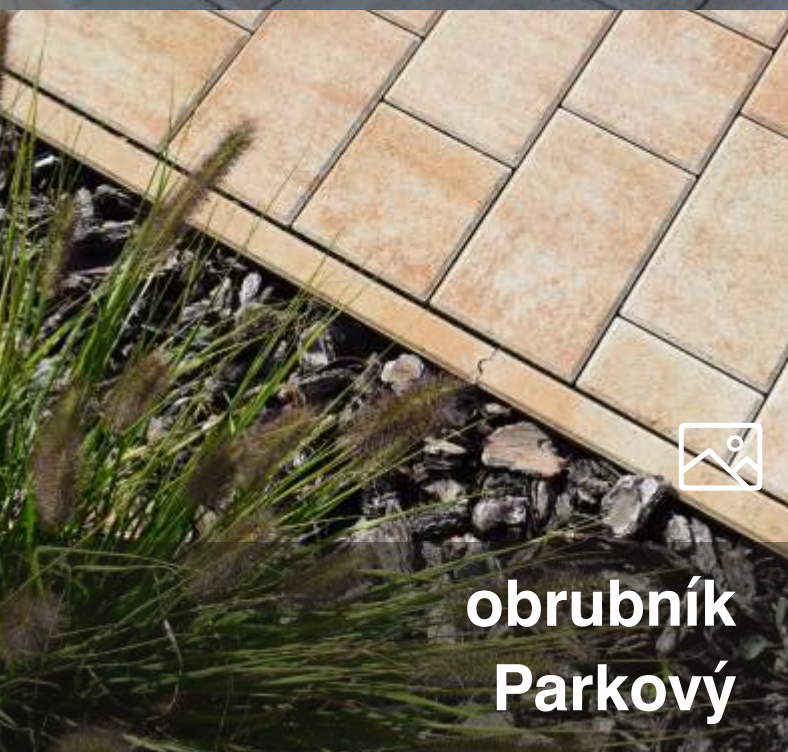

~~7,56 €~~

5,29 €

colormix:

~~10,56 €~~

7,39 €

obrubník Parkový

grafitová

hnedá