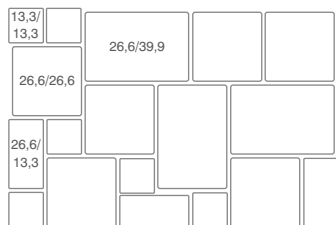

VILLA NOBILE senso

Tradičný dizajn a spôsob pokládky betónovej dlažby Villa Nobile senso pramení z klasickej rímskej architektúry. Už v období antiky položili remeselníci základy tejto varianty, ktorá dodnes nesie názov rímska väzba. S veľkým zmyslom pre detail sme sa pokúsili preniesť tento veľkolepý dojem antickej noblesy do srdca vašej záhrady. Dlažbu Villa Nobile odporúčame kombinovať so systémom Bella Piccola.

SKLADBA JEDNEJ VRSTVY