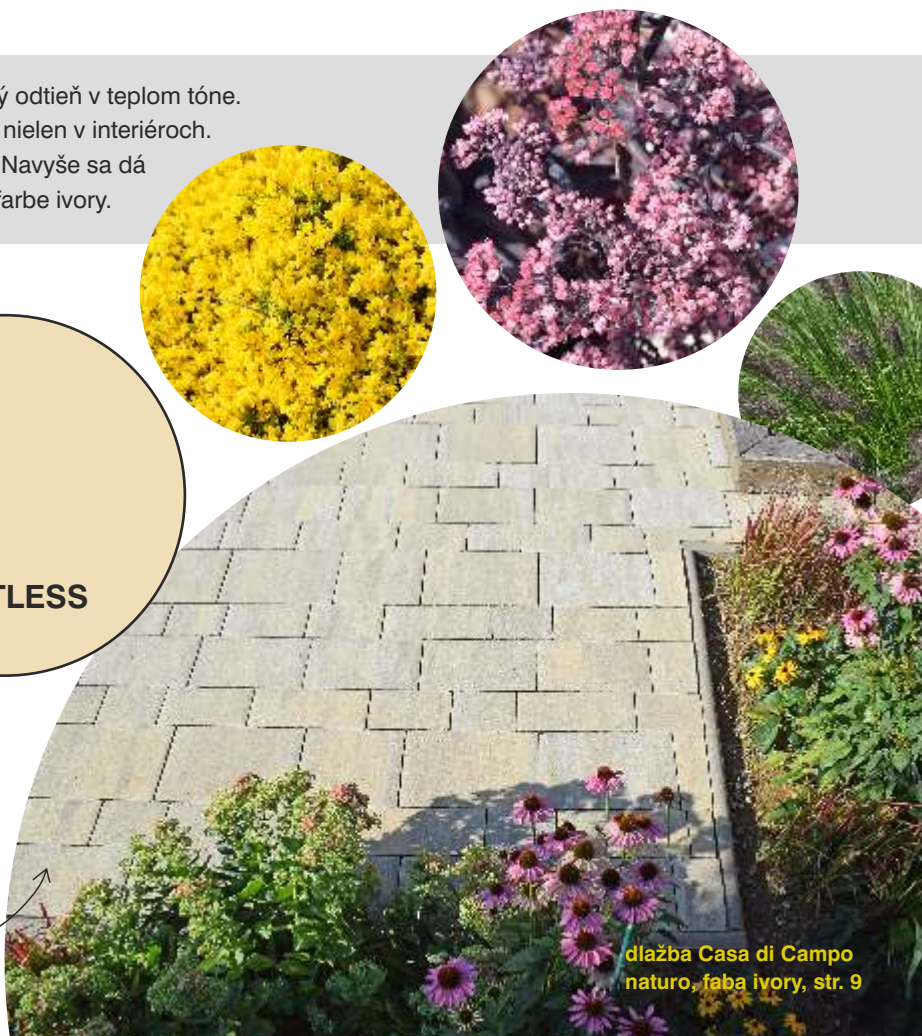

dlažba Casa di Campo naturo, farba ivory, str. 9