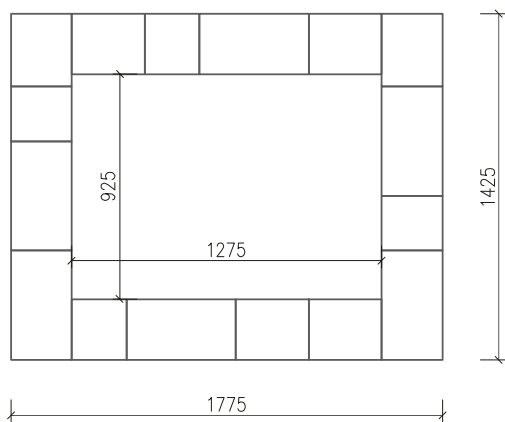

VYVÝŠENÝ ZÁHON ARCADIA

- výška záhona: 600 mm

SPOTREBA PRVKOV - výška 15 cm:

a (22,5 x 25 x 15 cm) = 14 ks

b (30 x 25 x 15 cm) = 15 ks

c (45 x 25 x 15 cm) = 19 ks

SPOTREBA PRVKOV - výška 7,5 cm:

d (22,5 x 25 x 7,5 cm) = 10 ks

e (30 x 25 x 7,5 cm) = 9 ks

f (45 x 25 x 7,5 cm) = 13 ks

- 35 %

~~780,96 €~~

cena za sedenie s DPH: **507,62 €**