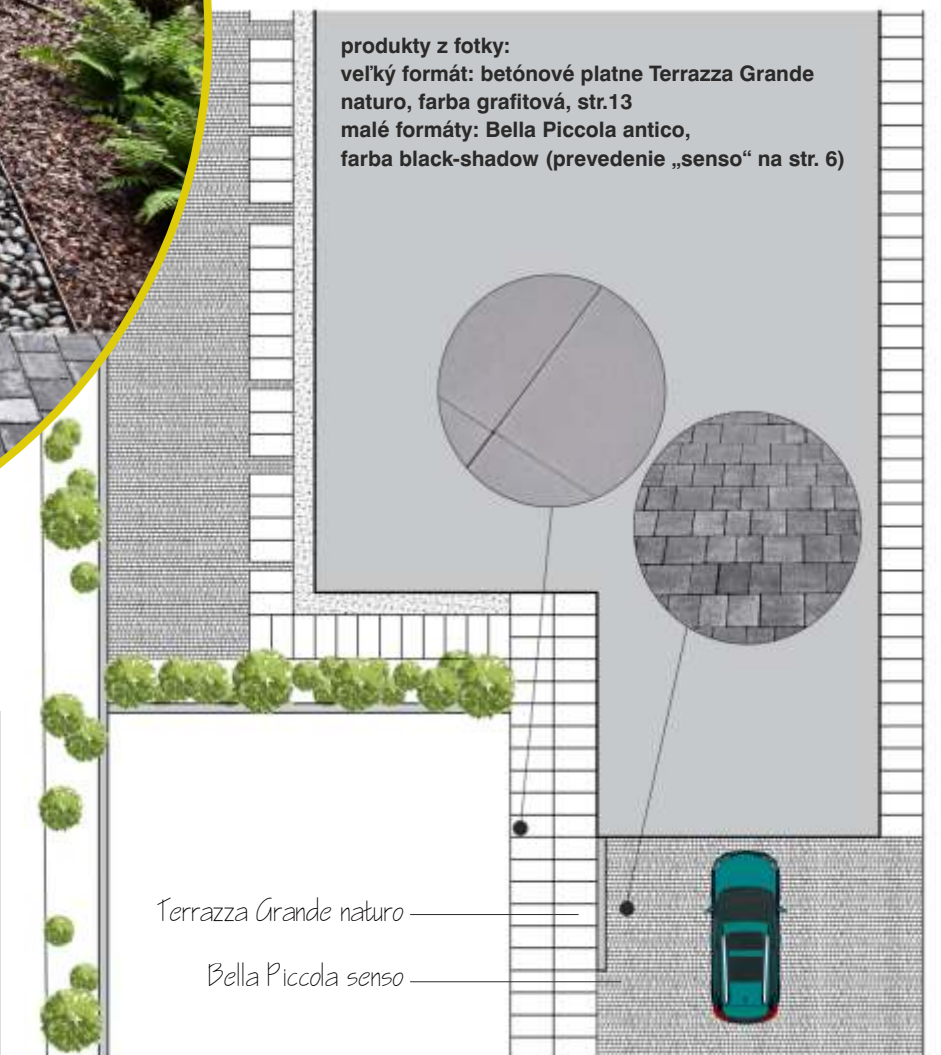

betónové DLAŽBY a PLATNE
obrubičky, palisády
plotové systémy

INŠPIRÁCIE:

záhradné zostavy z blokov ARCADIA

2024

od 8.4.2024 do 30.6.2024
alebo do vypredania zásob

INŠPIRÁCIE DO VAŠEJ NOVEJ ZÁHRADY

KOMBINUJTE MALÉ A VEĽKÉ FORMÁTY

Medzi aktuálne trendy jednoznačne patrí kombinácia veľkých a malých formátov. Plochu tým dokážete buď opticky rozdeliť na jednotlivé zóny, alebo dosiahnuť originálne vizuálne efekty. Pri správnej kombinácii veľkoformátových platní s malou dlažbou, ktoré doplníte o zaujímavú výsadbu, môžete hravo dosiahnuť dokonalý efekt modernej záhrady.