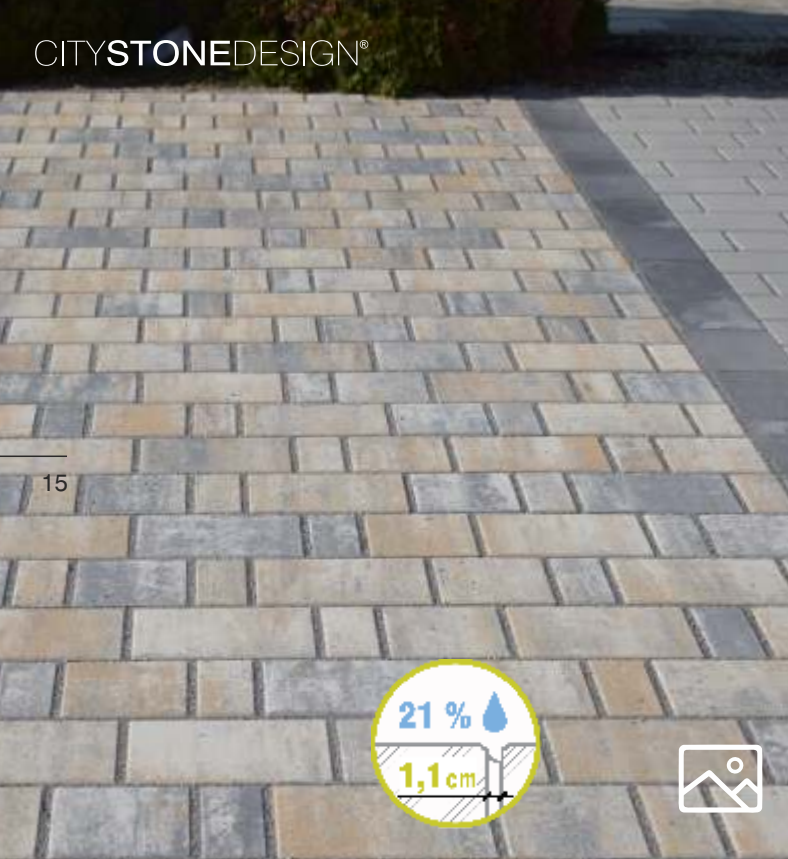

16,66

- 35 %

TIP

VYUŽÍTE zákrýtové dosky plotu DUVAR antico ako obrubníky k antickej dlažbe alebo ako lemy pre zaoblené chodníčky.

~~80,97 €~~

cena za m² s DPH: **od 52,63 €**

15

EKO TOP ZÓNA kombi