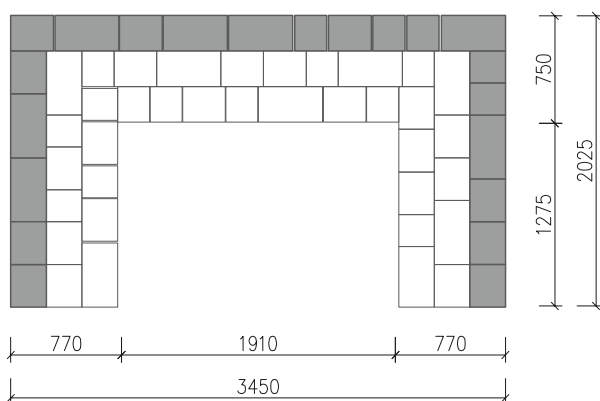

cena za 1 vrece s DPH:

4,75 €

TIPY NA JARNÝ PROJEKT V ZÁHRADĚ

- 35 %

ZÁHRADNÉ ZOSTAVY Z BLOKOV ARCADIA

a:
22,5 x 25 x 15 cm

b:
30 x 25 x 15 cm

c:
45 x 25 x 15 cm

d:
22,5 x 25 x 7,5 cm

e:
30 x 25 x 7,5 cm

f:
45 x 25 x 7,5 cm

19

HRANATÉ SEDENIE ARCADIA

dolomite

granito

pieskovec