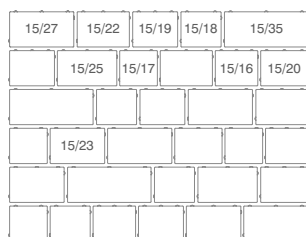

SKLADBA JEDNEJ VRSTVY

babylon

granito

white-shadow

m² / vrstva: 1,04

m² / paleta: 8,32

hrúbka dlažby: 8 cm

KOMBIFORMA = kombinácia 10 rôznych formátov vo vrstve