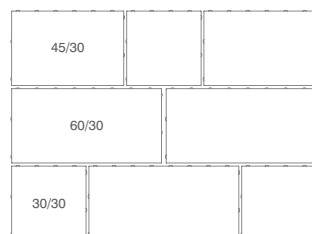

SKLADBA JEDNEJ VRSTVY

babylon

granito

white-shadow

m² / vrstva: 1,06

m² / paleta: 8,48

hrúbka dlažby: 8 cm

KOMBIFORMA = kombinácia 3 rôznych formátov vo vrstve