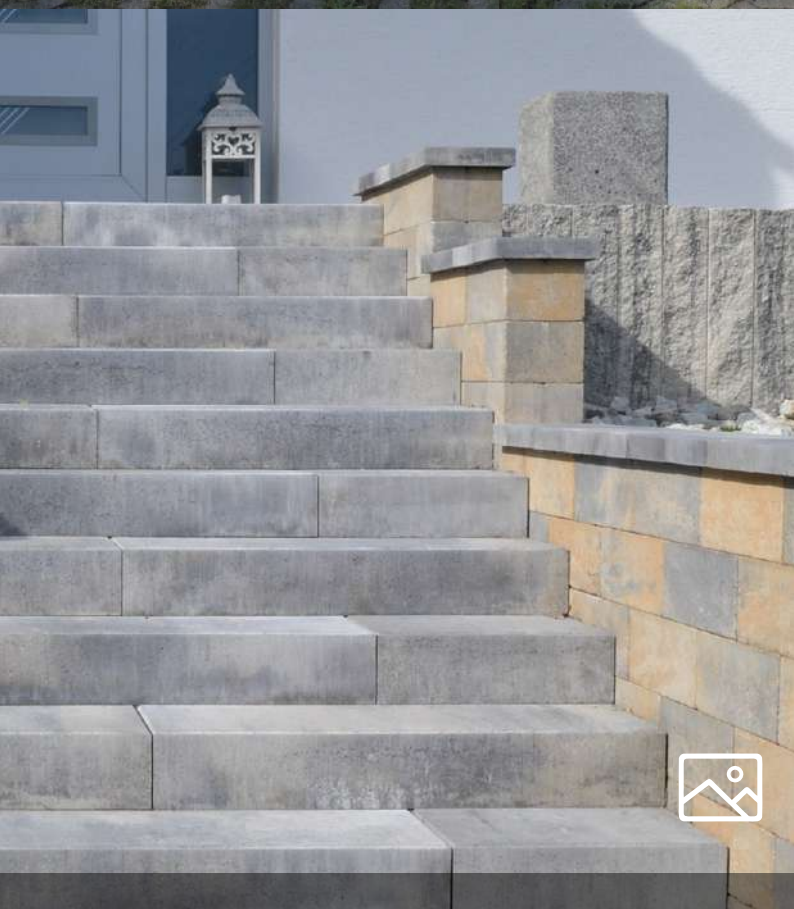

SOFTISTEP nатуро 0,5 m

sivá

granito*

grafitová

latte*

black-shadow*

karamel*

dolomite*

kg / ks: 60

spotreba ks / bm: 2

dĺžka x šírka x výška:
50 x 35 x 15 cm

- 30 %

cena za kus s DPH:

sivá: ~~14,52 €~~

10,16 €

grafitová: ~~21,78 €~~

15,25 €

colormix*: ~~24,60 €~~

17,22 €