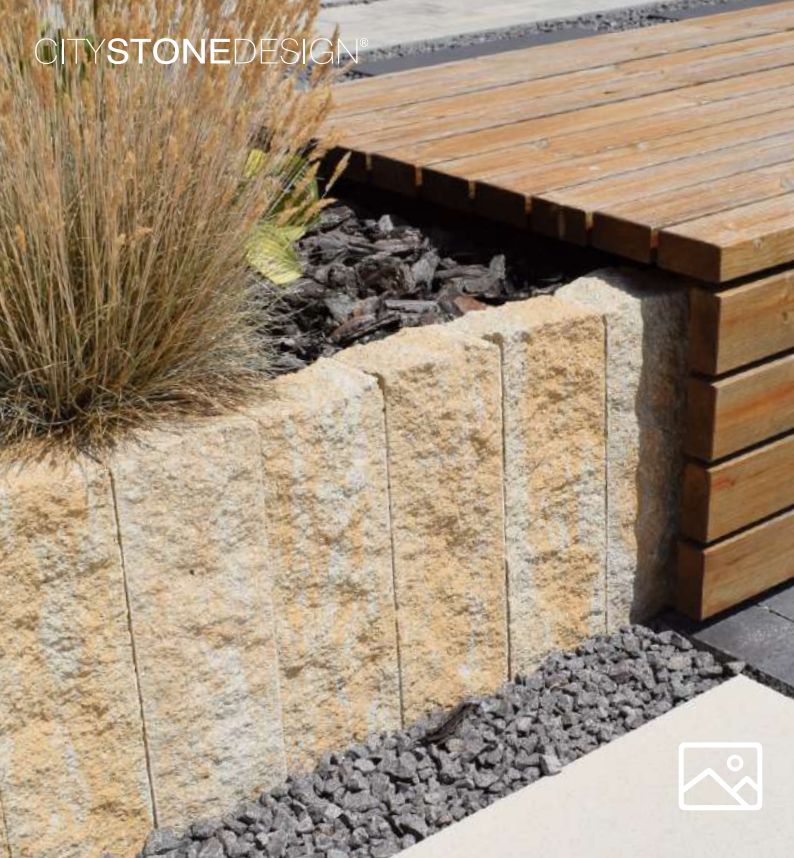

palisáda ARCADIA

1.

2.

3.

dĺžka x šírka x výška:

1. 15 x 10 x 50 cm

2. 15 x 15 x 50 cm

3. 15 x 15 x 90 cm

- 35 %

13

cena za kus s DPH:

15 x 10 x 50 cm:	~~13,08 €~~	8,50 €

15 x 15 x 50 cm:	~~16,26 €~~	10,57 €

15 x 15 x 90 cm:	~~22,86 €~~	14,86 €