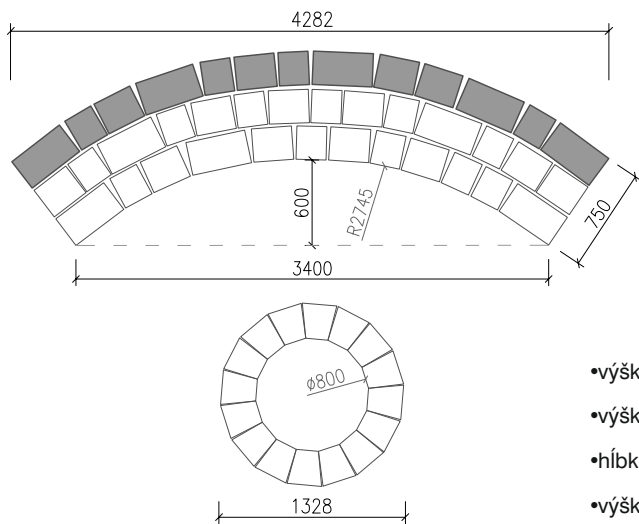

ČAS NA JESENNÝ RELAX V ZÁHRADĚ

- 35 %

ZÁHRADNÉ ZOSTAVY Z BLOKOV ARCADIA

a:
22,5 x 25 x 15 cm

b:
30 x 25 x 15 cm

c:
45 x 25 x 15 cm

d:
22,5 x 25 x 7,5 cm

e:
30 x 25 x 7,5 cm

f:
45 x 25 x 7,5 cm

HRANATÉ SEDENIE ARCADIA

dolomite

granito

pieskovec

• výška sedenia vrátane opierky: **675 mm**

• výška sedacej časti: **375 mm**

• hĺbka sedacej časti: **500 mm**

SPOTREBA PRVKOV - výška 15 cm:

a (22,5 x 25 x 15 cm) = 30 ks

b (30 x 25 x 15 cm) = 72 ks

c (45 x 25 x 15 cm) = 46 ks

SPOTREBA PRVKOV - výška 7,5 cm:

d (22,5 x 25 x 7,5 cm) = 16 ks

e (30 x 25 x 7,5 cm) = 26 ks

f (45 x 25 x 7,5 cm) = 15 ks

- 35 %

~~2041,20 €~~

cena za sedenie s DPH: **1326,78 €**

OBLÉ SEDENIE ARCADIA A OHNISKO

dolomite

granito

pieskovec