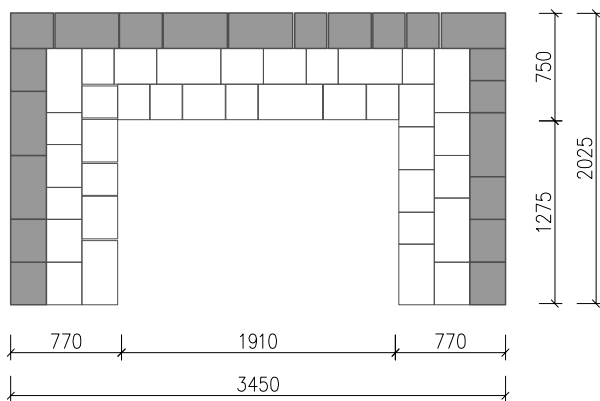

• výška sedenia vrátane opierky: **675 mm**

• výška sedacej časti: **375 mm**

• hĺbka sedacej časti: **500 mm**

SPOTREBA PRVKOV - výška 15 cm:

a (22,5 x 25 x 15 cm) = 30 ks

b (30 x 25 x 15 cm) = 72 ks

c (45 x 25 x 15 cm) = 46 ks

SPOTREBA PRVKOV - výška 7,5 cm:

d (22,5 x 25 x 7,5 cm) = 16 ks

e (30 x 25 x 7,5 cm) = 26 ks

f (45 x 25 x 7,5 cm) = 15 ks

- 35 %

~~2041,20 €~~

cena za sedenie s DPH: **1326,78 €**