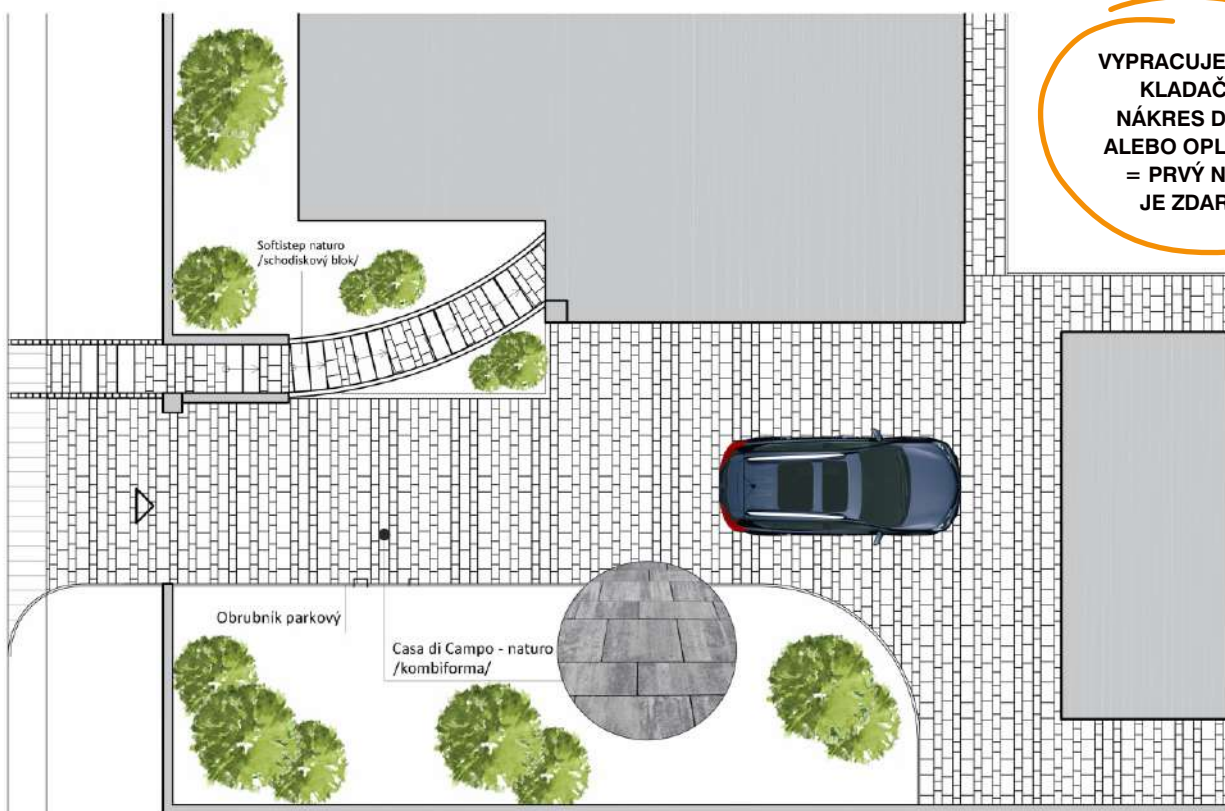

JESENNÉ OBDOBIE

ČAS PRE NAČERPANIE NOVEJ INŠPIRÁCIE PRE VAŠU ZÁHRADU

VYPRACUJEME VÁM
KLADAČSKÝ
NÁKRES DLAŽBY
ALEBO OPLOTENIA
= PRVÝ NÁVRH
JE ZDARMA!

viac o poradenstve
a projektovaní:

ilustračný obrázok

ZAČNITE PROJEKTOM

PLÁNOVANIE tvorí základ funkčného a estetického priestoru. Najskôr je však dôležité získať potrebnú inšpiráciu a poradiť sa s odborníkmi. Pre tento účel môžete využiť službu nášho odborného poradenstva, kde vám pomôžeme preniesť vašu predstavu na papier. Stačí, ak nám pošlete základnú predstavu o spevnených plochách či oplotení, pôdorys domu s kótami, zakreslené vstupy na pozemok, do garáže či domu. Pre vytvorenie návrhu sú dôležité aj informácie o farbe fasády a strechy, ale aj aktuálne fotografie z daného miesta. Prvý kladačský nákras dlažby alebo oplotenia vám vypracujeme zdarma, ďalšie úpravy sú už spoplatnené.