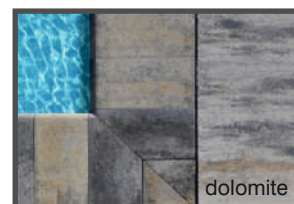

SKOMBINUJTE DLAŽBU K BAZÉNU S INÝMI BETÓNOVÝMI PRVKAMI

MODERNÝ ŠTÝL

KOMBINUJTE terasovú dlažbu (str. 8) s inými betónovými prvkami tak, aby ste získali farebne harmonický celok. Výškové rozdiely medzi plochou terasy a okolím bazéna môžete vyriešiť schodmi (str.12) či palisádami (str.13) v rovnakom odtieni. Okraje bazéna doplňte betónovým prvkom FRONTERO, ktorý je vhodný aj ako bazénový lem. Použite rovnaký odtieň alebo vytvorte voči dlažbe výraznejší farebný kontrast.