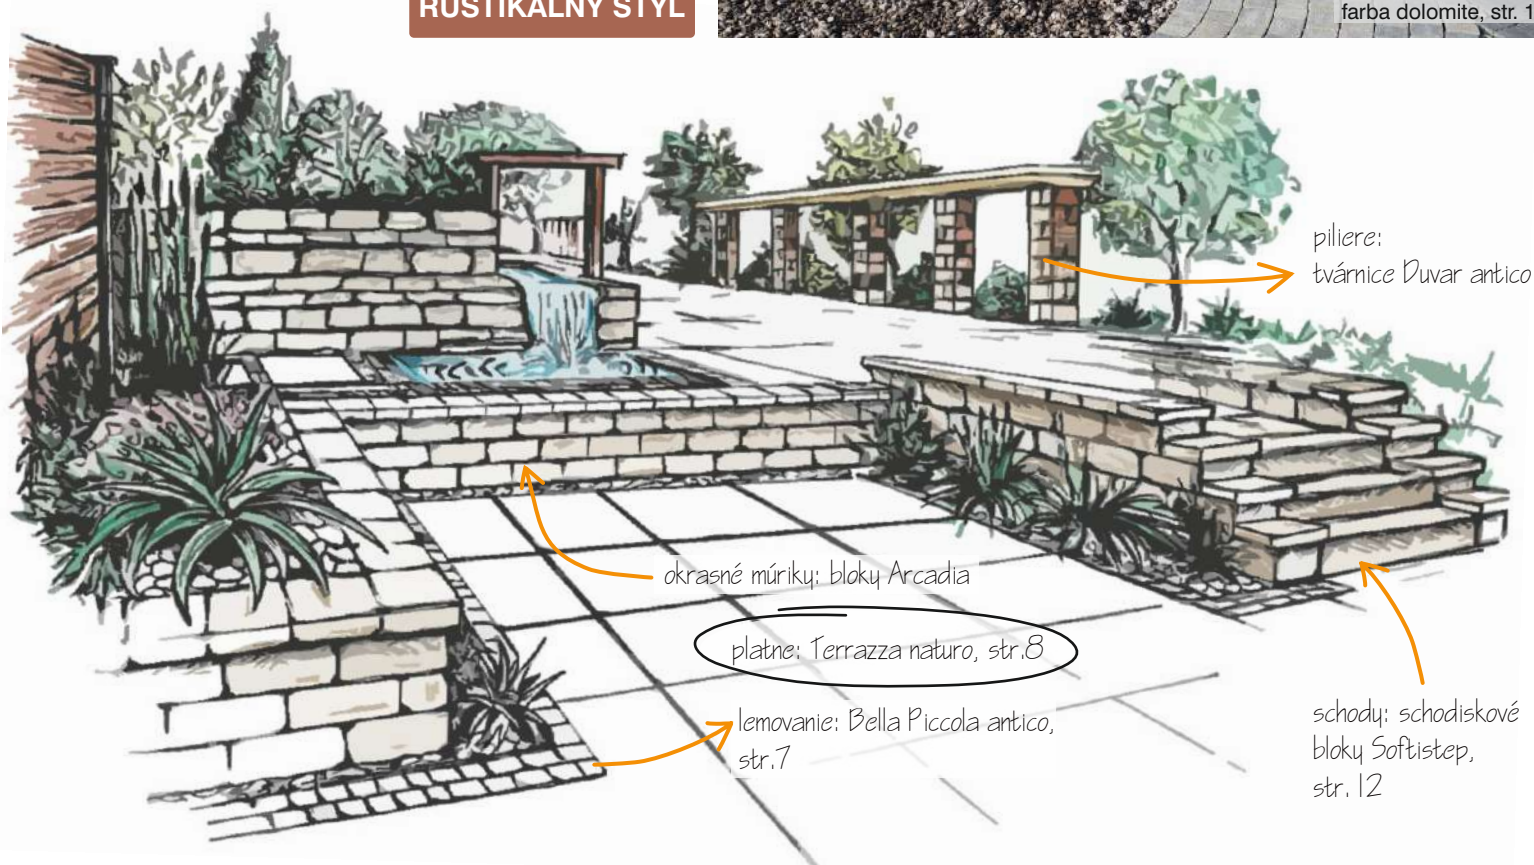

oblé sedenie Arcadia,
farba dolomite, str. 17

piliere:
tvárnice Duvar antico

okrasné múriky: bloky Arcadia

platne: Terrazza naturo, str.8

lemovanie: Bella Piccola antico,
str.7

schody: schodiskové
bloky Softistep,
str. 12

SPEVNITE MIERNE SVAHY BETÓNOVÝMI PALISÁDAMI

ZÁHRADA VO SVAHU
ako zdanlivá nevýhoda
môže byť nakoniec veľkou výhodou.

Rôzne prevýšenia dávajú príležitosť pohrať sa s hmotami a dotvoriť aj náročnejší terén tak, aby vznikla tvarovo zaujímavá a efektná záhrada. Dokonale na to poslúžia svahové prvky v podobe betónových palisád, ktoré dajú prevýšeniam jasný tvar a formu. Funkčnosť, pevnosť, trvácnosť a krása štiepaných palisád ARCADIA z nich robia nenahraditeľný nástroj pre záhradnú architektúru. Správne osadené betónové palisády s vhodne zvolenou výsadbou môžu slúžiť mnoho rokov a poskytovať tak svojim majiteľom radosť.

betónové štiepané
palisády Arcadia,
str. 13

Viac na www.citystonedesign.sk.