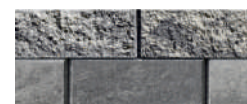

4,80 €

dolomite, granito,
latte, sépia,
white-shadow:

~~8,16 €~~

cena za kus s DPH:

5,30 €

sivá

granito

grafitová