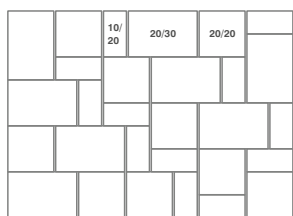

SKLADBA JEDNEJ VRSTVY