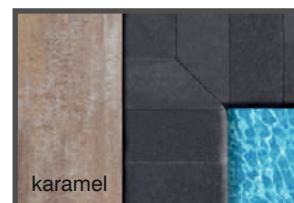

SKOMBINUJTE DLAŽBU K BAZÉNU S INÝMI BETÓNOVÝMI PRVKAMI

MODERNÝ ŠTÝL

KOMBINUJTE terasovú dlažbu (str. 8) s inými betónovými prvkami tak, aby ste získali farebne harmonický celok. Výškové rozdiely medzi plochou terasy a okolím bazéna môžete vyriešiť schodmi (str.12) či palisádami (str.13) v rovnakom odtieni. Okraje bazéna doplňte betónovým prvkom FRONTERO, ktorý je vhodný aj ako bazénový lem. Použite rovnaký odtieň alebo vytvorte voči dlažbe výraznejší farebný kontrast.