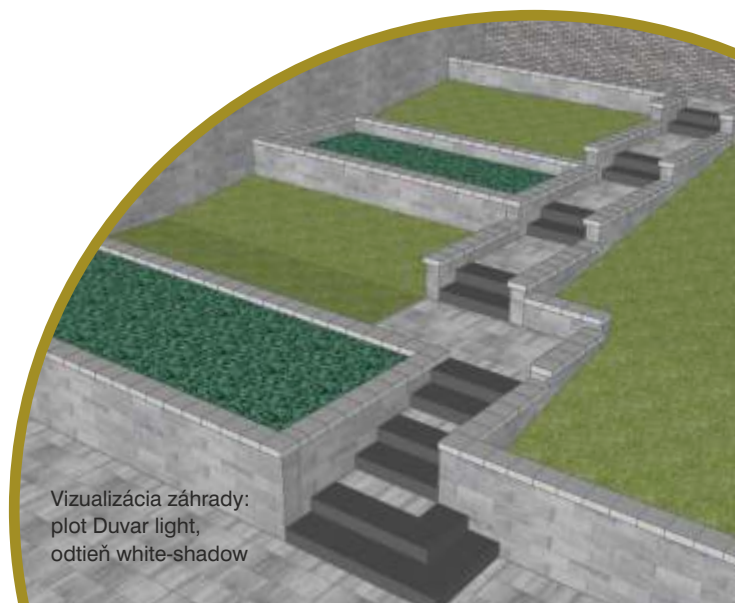

Vizualizácia záhrady:
plot Duvar light,
odtieň white-shadow