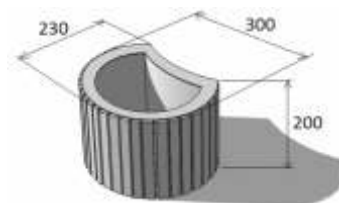

výška svahovky: 20 cm

**- 40 %**

cena za kus s DPH:

sivá: ~~4,24 €~~

**2,54 €**

farebné: ~~4,80 €~~

**2,88 €**

NOVINKA