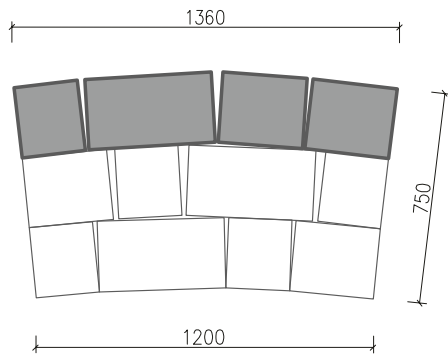

MALÉ SEDENIE ARCADIA

- výška sedenia vrátane opierky: **750 mm**
- výška sedacej časti: **375 mm**
- hĺbka sedacej časti: **500 mm**

SPOTREBA PRVKOV - výška 15 cm:

a (22,5 x 25 x 15 cm) = 13 ks

b (30 x 25 x 15 cm) = 13 ks

c (45 x 25 x 15 cm) = 10 ks

SPOTREBA PRVKOV - výška 7,5 cm:

d (22,5 x 25 x 7,5 cm) = 4 ks

e (30 x 25 x 7,5 cm) = 2 ks

f (45 x 25 x 7,5 cm) = 2 ks

- 35 %

~~458,79 €~~

cena za sedenie s DPH: **298,21 €**