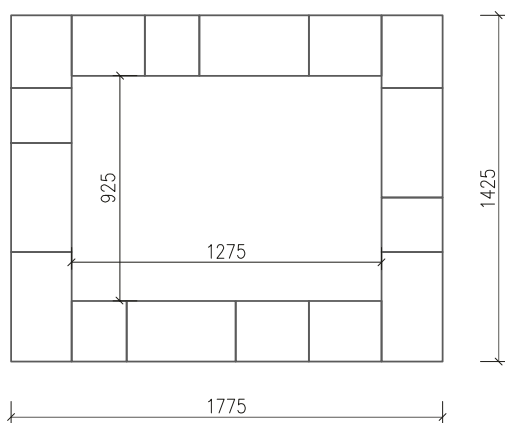

VYVÝŠENÝ ZÁHON ARCADIA

• výška záhona: 600 mm

SPOTREBA PRVKOV - výška 15 cm:

a (22,5 x 25 x 15 cm) = 14 ks

b (30 x 25 x 15 cm) = 15 ks

c (45 x 25 x 15 cm) = 19 ks

SPOTREBA PRVKOV - výška 7,5 cm:

d (22,5 x 25 x 7,5 cm) = 10 ks

e (30 x 25 x 7,5 cm) = 9 ks

f (45 x 25 x 7,5 cm) = 13 ks

- 35 %

~~841,32 €~~

cena za záhon s DPH: **546,86 €**