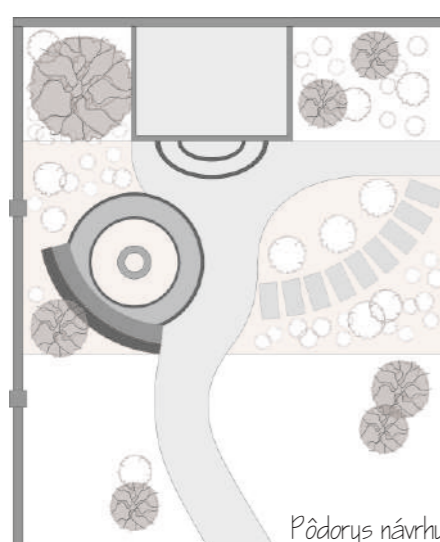

TIP na produkty: