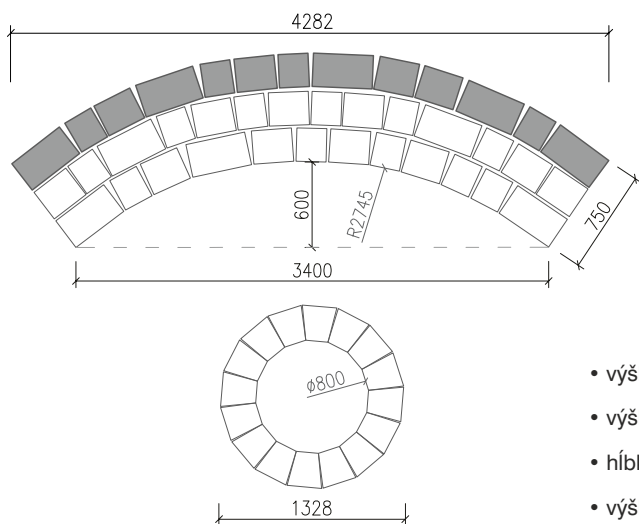

OBLÉ SEDENIE ARCADIA A OHNISKO

- výška sedenia vrátane opierky: **750 mm**
- výška sedacej časti: **375 mm**
- hĺbka sedacej časti: **500 mm**
- výška ohniska: **300 mm**

- 35 %

SPOTREBA PRVKOV - SEDENIE :

a (22,5 x 25 x 15 cm) = 35 ks

d (22,5 x 25 x 7,5 cm) = 11 ks

b (30 x 25 x 15 cm) = 38 ks

e (30 x 25 x 7,5 cm) = 10 ks

c (45 x 25 x 15 cm) = 37 ks

f (45 x 25 x 7,5 cm) = 5 ks

SPOTREBA PRVKOV - OHNISKO:

Kónus: c (45 x 25 x 15 cm) = 14 ks

Kónus: e (30 x 25 x 7,5 cm) = 30 ks

~~473,55 €~~

cena za ohnisko s DPH: **307,81 €**

~~1455,09 €~~

cena za sedenie s DPH (bez ohniska): **945,81 €**

Poznámka: Kónusové prvky sú vyrobené dodatočným štiepaním z blokov Arcadia. Ich výroba sa preto realizuje výlučne na objednávku presného počtu kusov. Ohnisko je v ponuke vo výške 300 mm = 3 rady !