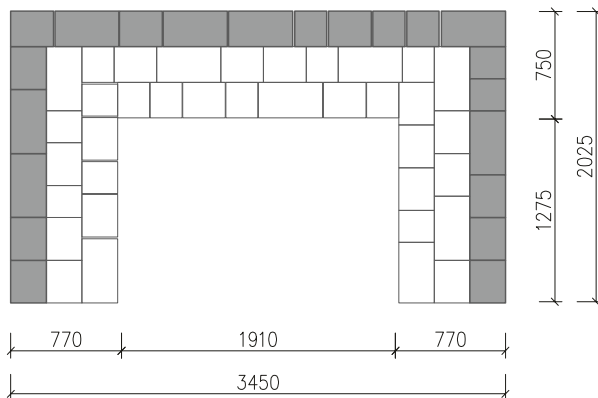

# HRANATÉ SEDENIE ARCADIA

REALIZÁCIA NA FOTOGRAFII: Sedenie je v strede rozdelené schodmi z rovnakých prvkov, ktoré slúžia na prechod do ďalšej časti záhrady.

dolomite

granito

pieskovec

- výška sedenia vrátane opierky: **675 mm**
- výška sedacej časti: **375 mm**
- hĺbka sedacej časti: **500 mm**
- schody nie sú súčasťou balenia!