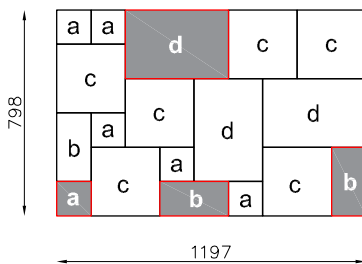

dolomite

granito

giallo

Kritéria
C_{ca} a CE

KOMBIFORMA

Rozmer v cm	Spotreba ks / m2	Množstvo m2 / paleta	Množstvo vo vrstve	Hmotnosť kg / paleta	Číslo artiklu	Farba	Cena € / m2	
							bez DPH	s DPH
a = 13,3 × 13,3 × 8 – 6 ks b = 26,6 × 13,3 × 8 – 3 ks c = 26,6 × 26,6 × 8 – 6 ks d = 26,6 × 39,9 × 8 – 3 ks		7,64	0,955 m2	1377	S24921	dolomite	24,20	29,04
					S24901	granito		
					S24931	giallo*		

* Farebný odtieň na objednávku - dodacia lehota: 3-5 týždňov pri objednávke min.100 m2 dlažby !

Predaj možný len na vrstvy. Nie je možné objednávať formáty jednotlivo!

Hmotnosť výrobkov je uvádzaná vrátane váhy drevenej palety!

ROZLOŽENIE VO VRSTVE

CENÍK

SPÔSOB UKLADANIA

Rozmer jednej vrstvy

Ukladanie č. 1 - vrstva po preložení prvkov

Ukladanie č. 2 - tzv. rímska väzba