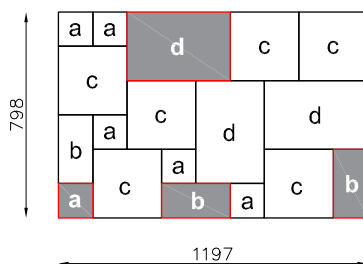

Rozmer jednej vrstvy