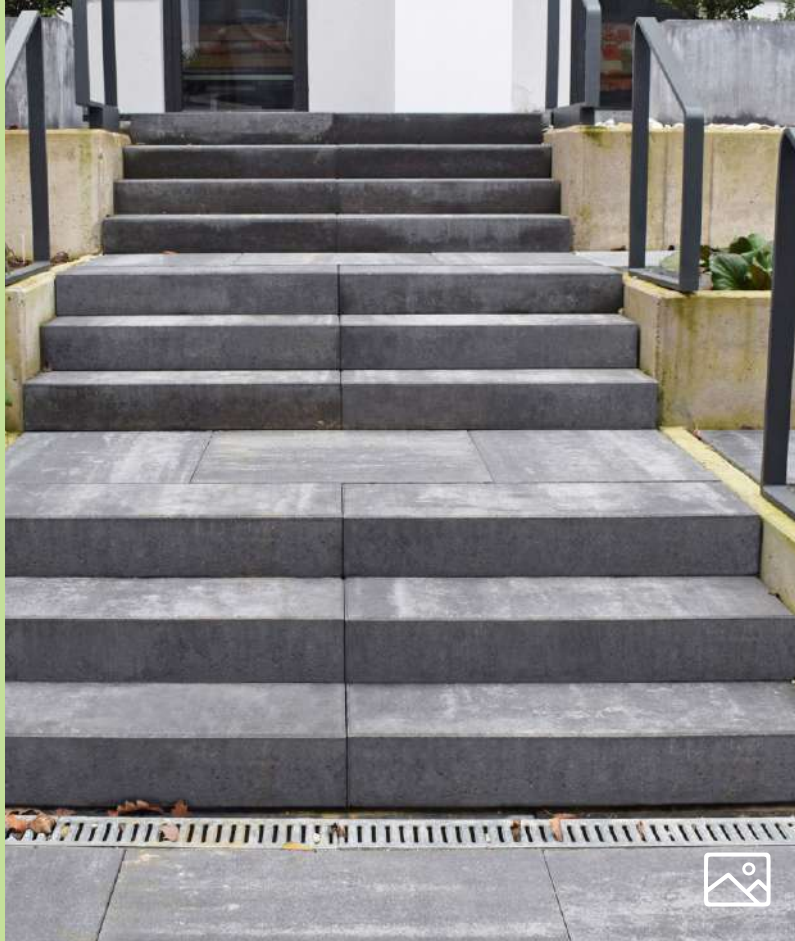

SOFTISTEP naturo

Schodiskový blok v obyčajnom hladkom prevedení je ideálny na zvýraznenie vstupov do domu, záhrady, či na terasu.

- hladký rovný povrch

sivá

giallo

grafitová

granito

black-shadow

latte

dolomite

karamel - **NOVINKA**

Rozmer v cm (dĺžka x šírka x výška)	Spotreba ks / bm	Množstvo ks / paleta	Množstvo vo vrstve	Hmotnosť kg / ks kg / paleta	Číslo artiklu	Farba	Cena € / ks	
							bez DPH	s DPH
50 x 35 x 15	2	20	4 ks	60 1225	S26301	sivá	12,10	14,52
					S20631	grafitová	18,15	21,78
					S20731	black-shadow	25,85	31,02
					S20711	dolomite		
					S20721	giallo		
					S20741	granito		
					S20611	latte		
S20801	karamel							
100 x 35 x 15	1	10	2 ks	120 1225	S26311	sivá	22,70	27,24
					S20671	grafitová	35,00	42,00
					S20651	black-shadow	50,60	60,72
					S20691	dolomite		
					S20701	giallo		
					S20681	granito		
					S20791	latte		
S26651	karamel							

Hmotnosť výrobkov je uvádzaná vrátane váhy drevenej palety!

farba dolomite

50 x 35 x 15 cm

100 x 35 x 15 cm