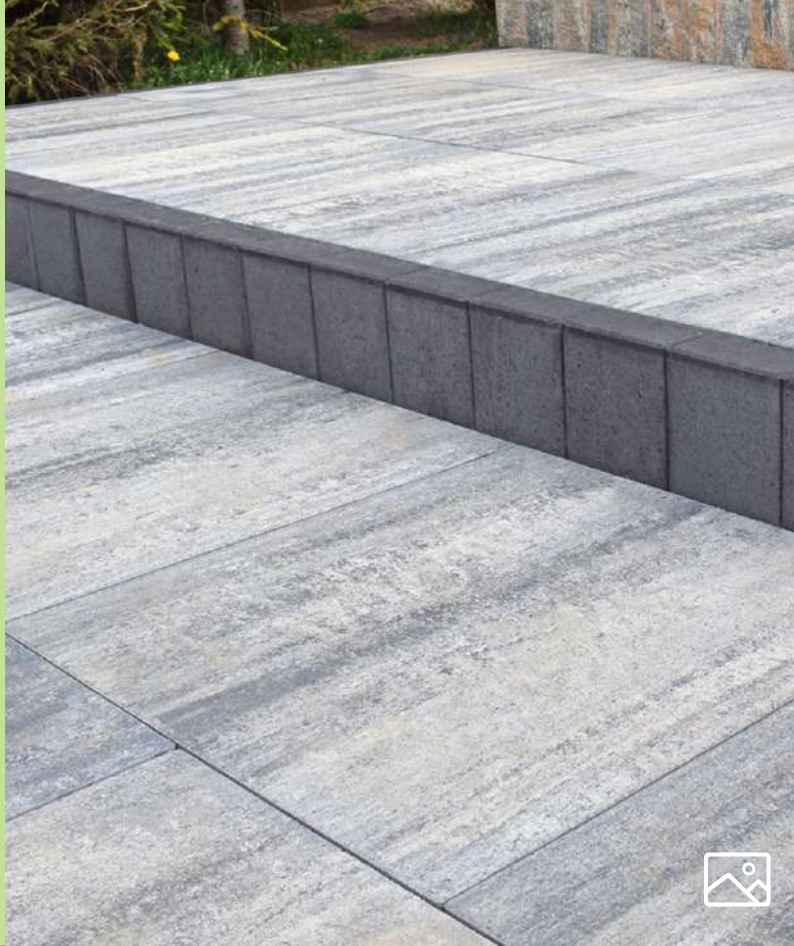

palisáda INA

Palisáda Ina slúži k vytváraniu stupňov, vyvýšených terás a záhradných ciest. Je vhodná na vertikálne stvárňovanie, ako na aj ohraničovanie rôznych plôch, napríklad ako vyvýšené záhony a ostrovčeky vo väčších plochách. Tvarovo harmonizuje s dlažbou Top Zóna.

- hladký rovný povrch