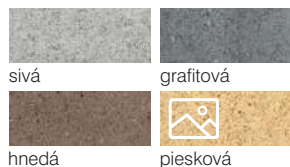

Rozmer v cm (dĺžka x šírka x výška)	Spotreba ks / bm	Množstvo ks / paleta	Hmotnosť kg / ks kg / paleta	Číslo artiklu	Farba	Cena € / ks	
						bez DPH	s DPH
30 x 23 x 20	4	60	15 925	S24561	sivá	3,10	3,72
				S24591	grafitová	3,40	4,08
				S24581	hnedá		
				S24571	piesková		

Hmotnosť výrobkov je uvádzaná vrátane váhy drevenej palety!