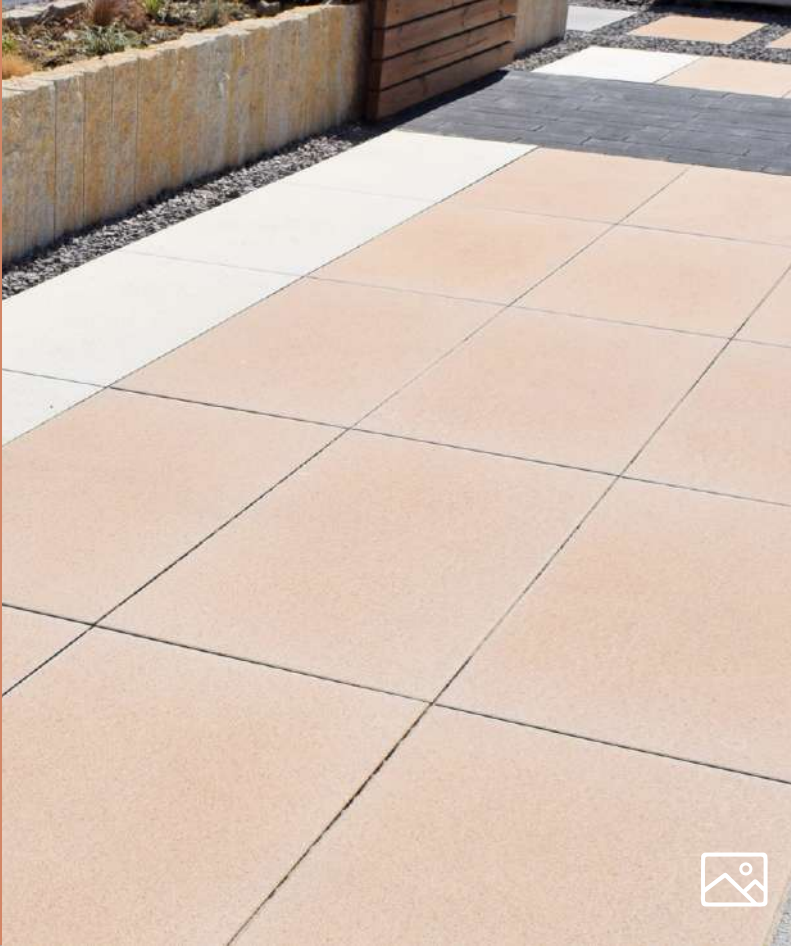

MAXIMA

Veľkoformátová platňa Maxima na prvý pohľad zaujme svojimi rozmermi. Formát 100x50 cm a čistý dizajn jednofarebných odtieňov sa dokonale hodí na miesta, ktoré si vyžadujú originálny prístup.

- hrúbka **8 cm**
- hladký rovný povrch s mikrofázou
- použitie: terasy, okolie bazéna, mestské zóny

TEPLÉ ODTIENE

STUDENÉ ODTIENE

Kritéria
C_{sk} a CE

ROZLOŽENIE VO VRSTVE