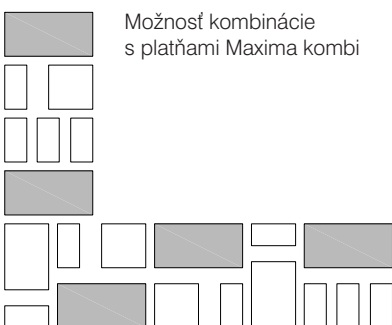

MAXIMA

Veľkoformátová platňa Maxima na prvý pohľad zaujme svojimi rozmermi. Formát 100x50 cm a čistý dizajn jednofarebných odtieňov sa dokonale hodí na miesta, ktoré si vyžadujú originálny prístup.

- hrúbka **8 cm**
- hladký rovný povrch s mikrofázou
- použitie: terasy, okolie bazéna, mestské zóny

TEPLÉ ODTIENE

krémová

béžová

pieskovec

STUDENÉ ODTIENE

sivá

strieborná

grafitová

Kritéria
C_{sk} a CE

ROZLOŽENIE VO VRSTVE

CENNÍK

Rozmer v cm	Spotreba ks / m ²	Množstvo m ² / paleta	Množstvo vo vrstve	Hmotnosť kg / paleta	Číslo artiklu	Farba	Cena € / m ²	
							bez DPH	s DPH
100 x 50 x 8	2	5	0,5 m ²	925	S29801	sivá	24,40	29,28
					S29811	strieborná	30,25	36,30
					S29821	grafitová		
					S29831	krémová		
					S29841	béžová		
					S29851	pieskovec		

SPÔSOB UKLADANIA

Na obrázku:
Maxima - farba krémová
Maxima kombi -
farba sivá a strieborná