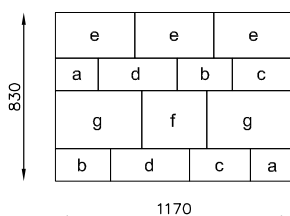

1. Rozmer jednej vrstvy