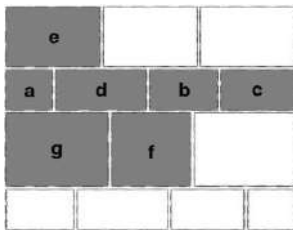

black-shadow

granito

dolomite

ivory

latte

sépia - **NOVINKA**

Kritéria
C_{sk} a CE

ROZLOŽENIE VO VRSTVE

KOMBIFORMA

CENNÍK

Rozmer v cm - výška 6 cm	Spotreba ks / m ²	Množstvo m ² / paleta	Množstvo vo vrstve	Hmotnosť kg / paleta	Číslo artiklu	Farba	Cena € / m ²	
							bez DPH	s DPH
a = 16 × 21 × 6 – 2 ks b = 16 × 27 × 6 – 2 ks c = 16 × 30 × 6 – 2 ks d = 16 × 39 × 6 – 2 ks e = 22,5 × 39 × 6 – 3 ks f = 28,5 × 32 × 6 – 1 ks g = 28,5 × 42,5 × 6 – 2 ks		9,55	0,955 m ²	1317	S24391	black-shadow	20,70	24,84
					S24311	dolomite		
					S24481	latte		
					S24521	sépia		
					S24291	granito*		
					S24341	ivory*		