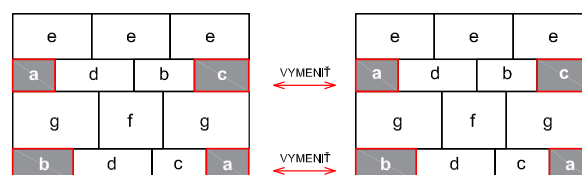

2. Preloženie prvkov