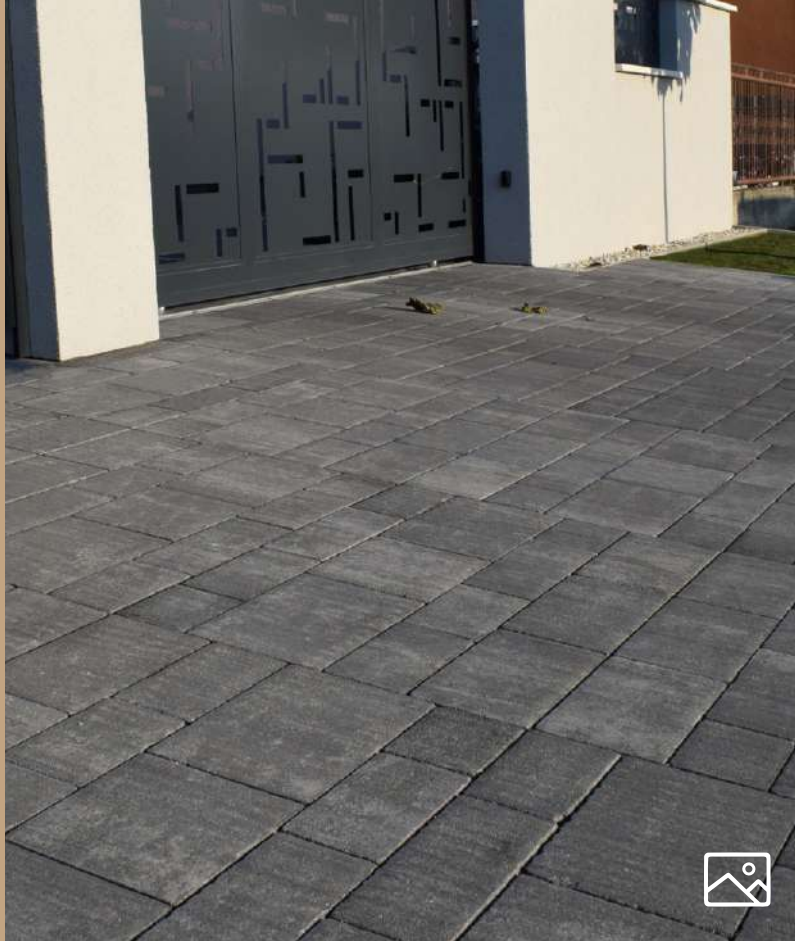

- hrúbka dlažby **6 cm a 8 cm**
- opracovaný povrch aj hrany bez fázy
- použitie: okolie domu, historické objekty

black-shadow

ivory

latte - hrúbka 6cm

babylon - hrúbka 8cm

dolomite

granito - hrúbka 6cm

Kritéria
C_{sk} a CE