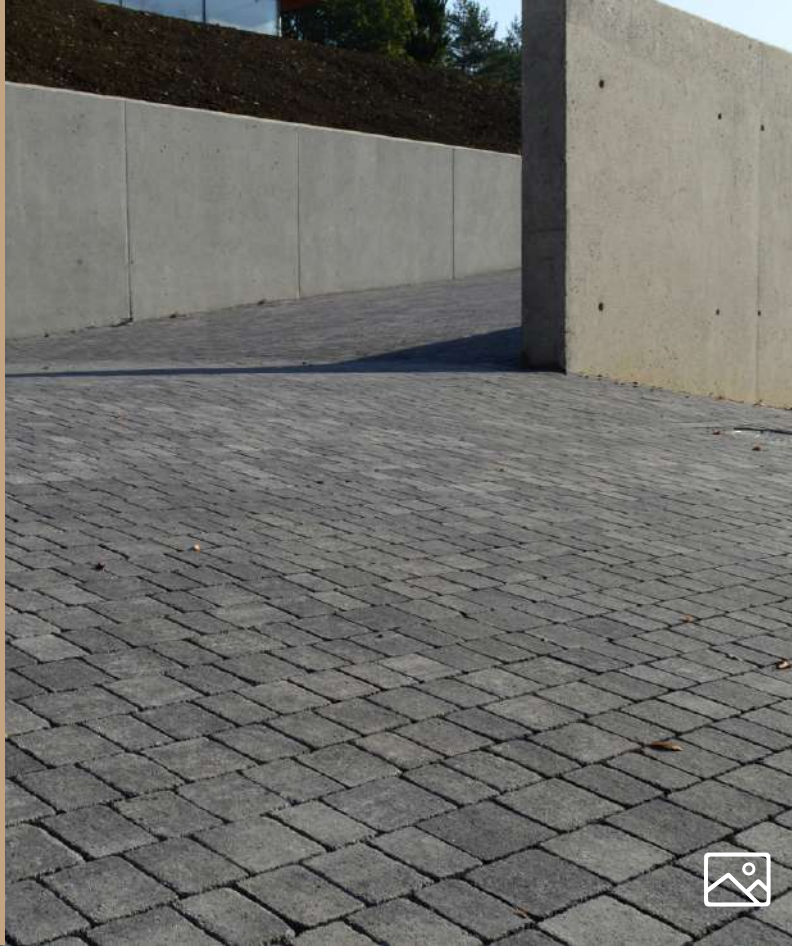

BELLA PICCOLA antico

Táto dlažba spĺňa i tie najnáročnejšie kritériá na realizáciu a obnovu historických kultúrnych pamiatok a priestranstiev. Vo svojom dizajne odráža nádyh histórie starých dlažieb, ktoré kedysi používali aj starí Rimania.

- hrúbka dlažby **8 cm**
- opracovaný povrch aj hrany bez fázy
- použitie: okolie domu, historické objekty

black-shadow

giallo

dolomite

granito

Kritéria
C_{sk} a CE

ROZLOŽENIE VO VRSTVE

KOMBIFORMA