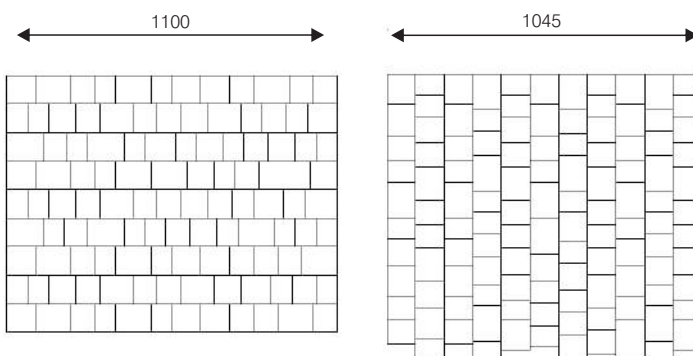

CENÍK

Rozmer v cm	Spotreba ks / m²	Množstvo m² / paleta	Množstvo vo vrstve	Hmotnosť kg / paleta	Číslo artiklu	Farba	Cena € / m²	
							bez DPH	s DPH
a = 9,5 × 7 × 8 – 24 ks		7,36	0,92 m²	1328	S24881	black-shadow	24,20	29,04
b = 9,5 × 8 × 8 – 24 ks					S24891	dolomite		
c = 9,5 × 9 × 8 – 24 ks					S24851	granito		
d = 9,5 × 10 × 8 – 12 ks					S24871	giallo*		
e = 9,5 × 11 × 8 – 12 ks								
f = 9,5 × 12 × 8 – 12 ks								

* Farebný odtieň na objednávku - dodacia lehota: 3-5 týždňov pri objednávke min. 100 m² dlažby !

Predaj možný len na vrstvy. Nie je možné objednávať formáty jednotlivito!

Hmotnosť výrobkov je uvádzaná vrátane váhy drevenej palety!

SPÔSOB UKLADANIA