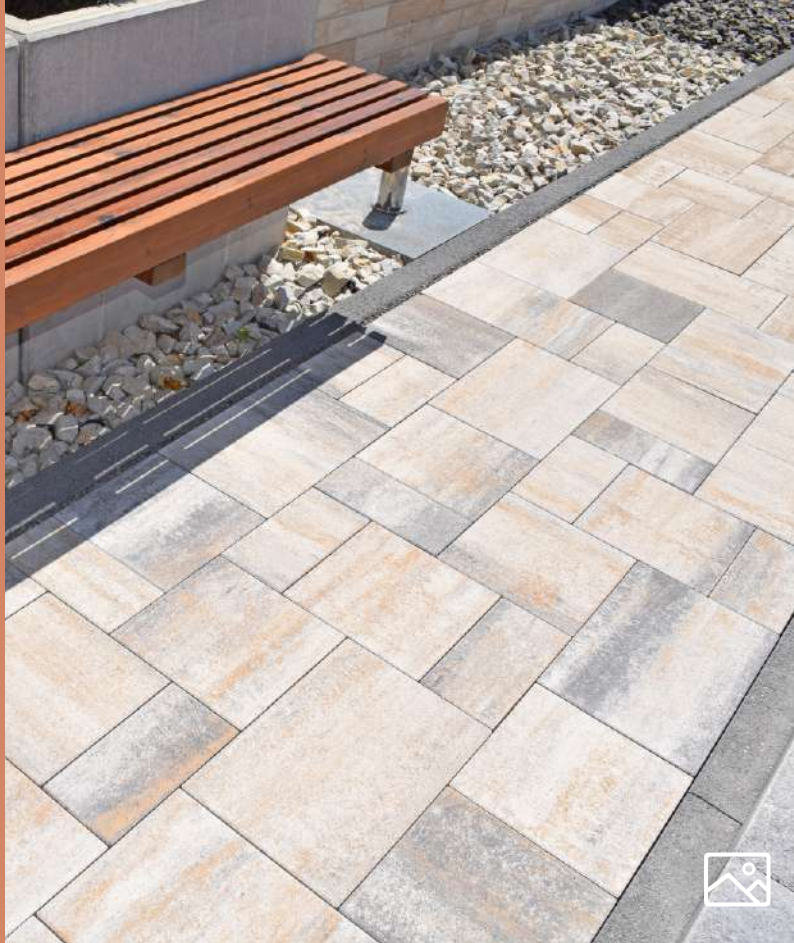

# AMBIA natura

Elegantná a variabilná dlažba Ambia natura s čistým dizajnom dokonale doplní každý priestor v okolí rodinného domu a vnesie do vašej záhrady príjemnú rodinnú atmosféru. Praktická hrúbka 6 cm a zlúčenie viacerých formátov v kombiforme zaručujú jednoduchú a rýchlu pokládku.

- hrúbka dlažby **6 cm**
- hladký rovný povrch s mikrofázou
- použitie: chodníky, terasy

dolomite

karamel

granito

latte

Kritéria  
Čak a CE

ROZLOŽENIE VO VRSTVE