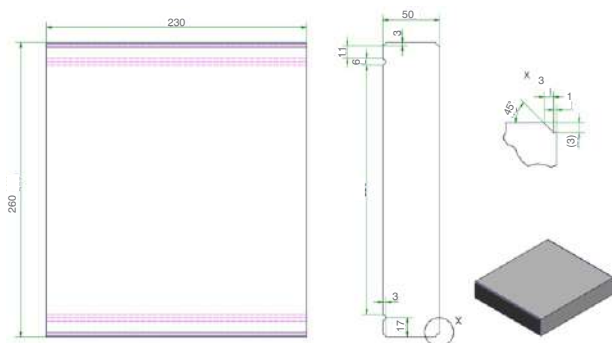

UNIVERSO

Hladká zákrytová doska Universo z vibrolisovaného betónu je určená na zakončenie vrchnej časti múrov a stĺpikov z okrasných plotových tvárnic. Dve odkvapové drážky zo spodnej strany majú funkciu odvádzania vody. Hladký rovný povrch s malými fazetami na dvoch protiľahlých stranách vytvorí jednoduché a zároveň efektívne zakončenie každého murovaného oplotenia.

- hladký rovný povrch

Kritéria
C_{sk} a CE

CENNÍK

Prvok	Rozmer v cm (dĺžka x šírka x výška)	Spotreba ks / bm	Množstvo ks / paleta	Množstvo vo vrstve	Hmotnosť kg / ks kg / paleta	Číslo artiklu	Farba	Cena € / ks	
								bez DPH	s DPH
	Zákrytová doska 23 x 26 x 5	4,3 ks / bm	120	12 ks	6,5 805	S22641	sivá	3,20	3,84
						S22701	biela	3,50	4,20
						S22651	grafitová		
						S22691	giallo		
						S22671	granito		
						S22661	dolomite		
						S22681	latte		

Hmotnosť výrobkov je uvádzaná vrátane váhy drevenej palety! Dovoz z výrobného závodu Šafa.

DETAIL

odkvapová drážka