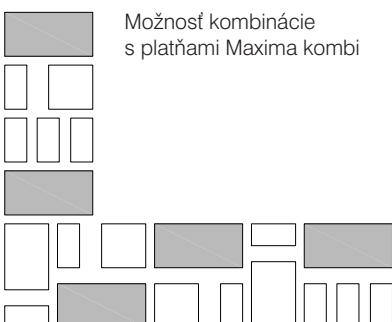

CENNÍK

Rozmer v cm	Spotreba ks / m²	Množstvo m² / paleta ks / paleta	Množstvo vo vrstve	Hmotnosť kg / ks kg / paleta	Číslo artiklu	Farba	Cena € / m²	
							bez DPH	s DPH
100 x 50 x 8	2	8 16 ks	1 m² 2 ks	90 1465	G28461	sivá	24,40	29,28
					G28471	strieborná	30,25	36,30
					G28481	grafitová		
					G28491	pieskovec		

Predaj možný len na celé palety (8 vrstiev). Pri objednaní iného množstva (ucelené vrstvy!) sa za rozbalenú paletu účtuje poplatok 10 € bez DPH !
Hmotnosť výrobkov je uvádzaná vrátane váhy drevenej palety!

SPÔSOB UKLADANIA

Možnosť kombinácie s platňami Maxima kombi