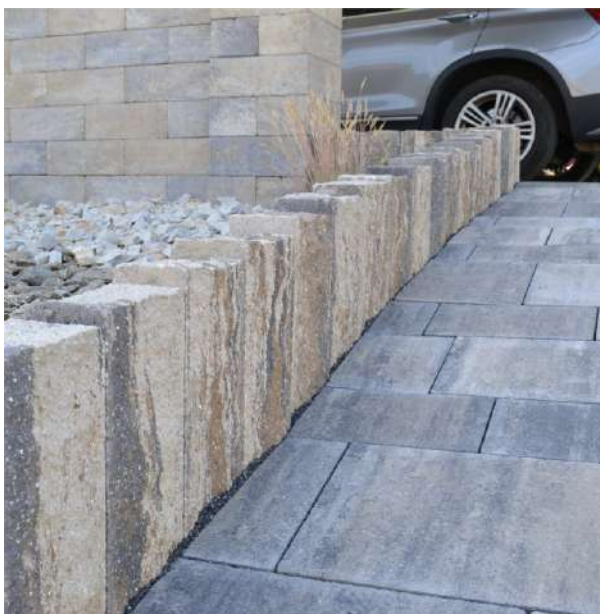

CENÍK

Rozmer v cm (dĺžka x šírka x výška)	Spotreba ks / bm	Množstvo ks / paleta	Množstvo vo vrstve	Hmotnosť kg / ks kg / paleta	Číslo artiklu	Farba	Cena € / ks	
							bez DPH	s DPH
15 x 10 x 50	6,7	42	14	17,6 764	S30051	dolomite	9,90	11,88
					S30071	granito		
					S30041	pieskovec		
15 x 15 x 50	6,7	30	10	25 775	S30321	dolomite	12,30	14,76
					S30311	granito		
					S30301	pieskovec		
15 x 15 x 90	6,7	15	5	46 715	S30521	dolomite	17,30	20,76
					S30511	granito		
					S30551	pieskovec		

Hmotnosť výrobkov je uvádzaná vrátane váhy drevenej palety! Dovoz z výrobného závodu Šala.

farba dolomite