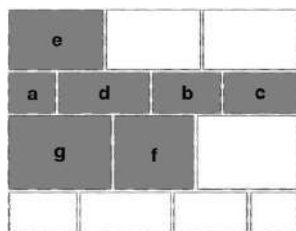

- hrúbka dlažby **6 cm a 8 cm**
- opracovaný povrch aj hrany bez fázy
- použitie: okolie domu, historické objekty

black-shadow

ivory

latte - hrúbka 6cm

babylon - hrúbka 8cm

dolomite

granito - hrúbka 6cm

Kritéria  
C<sub>sk</sub> a CE

## KOMBIFORMA

Rozmer v cm - hrúbka 6 cm	Spotreba ks / m <sup>2</sup>	Množstvo m <sup>2</sup> / paleta	Množstvo vo vrstve	Hmotnosť kg / paleta	Číslo artiklu	Farba	Cena € / m <sup>2</sup>	
							bez DPH	s DPH
<b>a</b> = 16 × 21 × 6 – 2 ks <b>b</b> = 16 × 27 × 6 – 2 ks <b>c</b> = 16 × 30 × 6 – 2 ks <b>d</b> = 16 × 39 × 6 – 2 ks <b>e</b> = 22,5 × 39 × 6 – 3 ks <b>f</b> = 28,5 × 32 × 6 – 1 ks <b>g</b> = 28,5 × 42,5 × 6 – 2 ks		9,55	0,955 m <sup>2</sup>	1317	S17481	black-shadow	22,90	<b>27,48</b>
					S17461	dolomite		
					S17641	latte		
					S17431	granito*		
					S17471	ivory*		

Rozmer v cm - hrúbka 8 cm	Spotreba ks / m <sup>2</sup>	Množstvo m <sup>2</sup> / paleta	Množstvo vo vrstve	Hmotnosť kg / paleta	Číslo artiklu	Farba	Cena € / m <sup>2</sup>	
							bez DPH	s DPH
<b>a</b> = 16 × 21 × 8 – 2 ks <b>b</b> = 16 × 27 × 8 – 2 ks <b>c</b> = 16 × 30 × 8 – 2 ks <b>d</b> = 16 × 39 × 8 – 2 ks <b>e</b> = 22,5 × 39 × 8 – 3 ks <b>f</b> = 28,5 × 32 × 8 – 1 ks <b>g</b> = 28,5 × 42,5 × 8 – 2 ks		7,64	0,955 m <sup>2</sup>	1377	S15581	black-shadow	24,20	<b>29,04</b>
					S17161	dolomite		
					S17141	babylon*		
					S17181	ivory*		