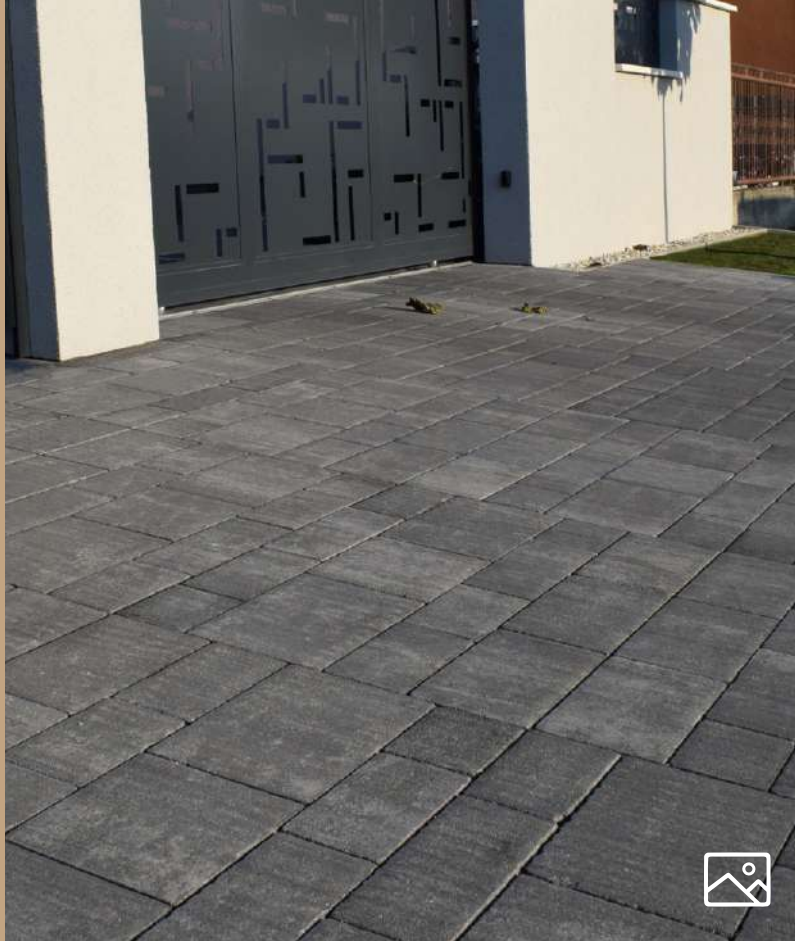

- hrúbka dlažby **6 cm a 8 cm**
- opracovaný povrch aj hrany bez fázy
- použitie: okolie domu, historické objekty

black-shadow

ivory

latte - hrúbka 6cm

babylon - hrúbka 8cm

dolomite

granito - hrúbka 6cm

Kritéria  
C<sub>sk</sub> a CE