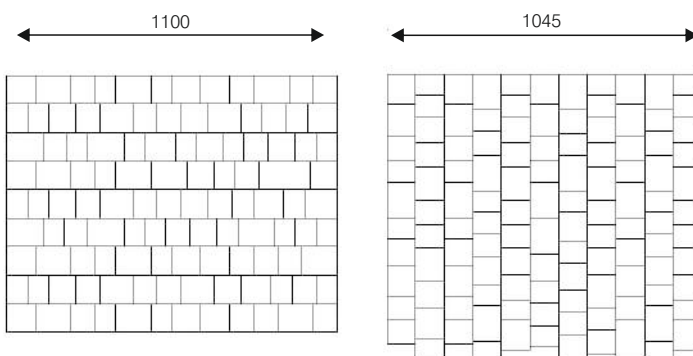

CENÍK

Rozmer v cm	Spotreba ks / m²	Množstvo m² / paleta	Množstvo vo vrstve	Hmotnosť kg / paleta	Číslo artiklu	Farba	Cena € / m²	
							bez DPH	s DPH
a = 9,5 × 7 × 8 – 24 ks					S24881	black-shadow	24,20	29,04
b = 9,5 × 8 × 8 – 24 ks		7,36	0,92 m²	1328	S24891	dolomite		
c = 9,5 × 9 × 8 – 24 ks					S24851	granito		
d = 9,5 × 10 × 8 – 12 ks					S24871	giallo*		
e = 9,5 × 11 × 8 – 12 ks								
f = 9,5 × 12 × 8 – 12 ks								

* Farebný odtieň na objednávku - dodacia lehota: 3-5 týždňov pri objednávke min.100 m² dlažby !

Predaj možný len na vrstvy. Nie je možné objednávať formáty jednotlivito!

Hmotnosť výrobkov je uvádzaná vrátane váhy drevenej palety! Dovoz z výrobného závodu Šafa.

SPÔSOB UKLADANIA