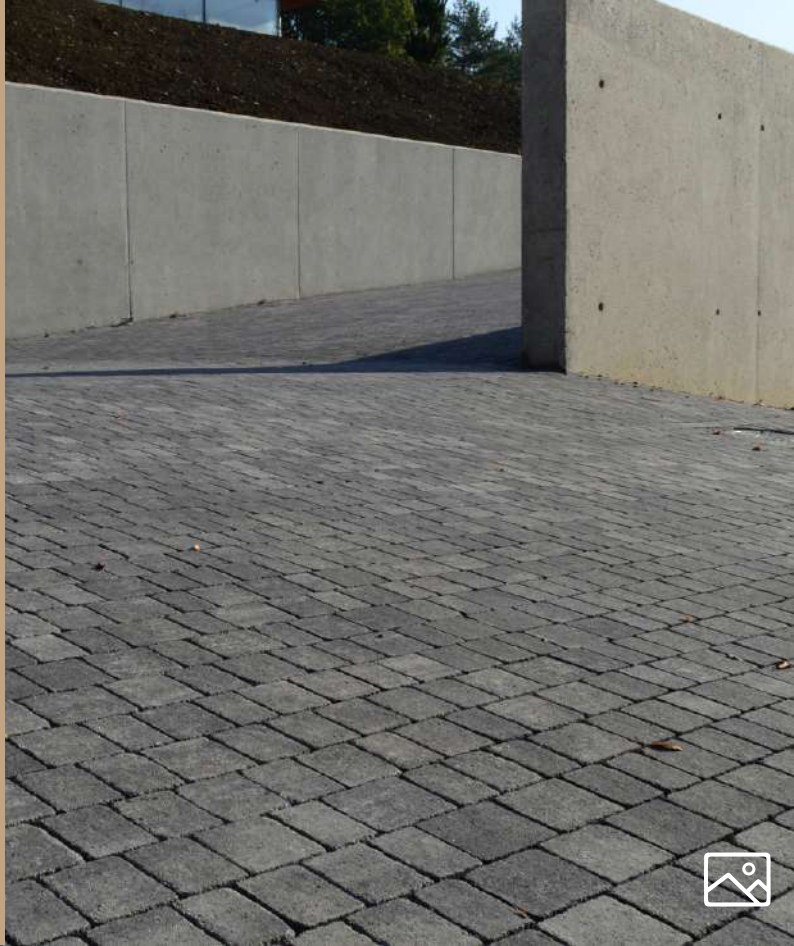

BELLA PICCOLA antico

Táto dlažba spĺňa i tie najnáročnejšie kritériá na realizáciu a obnovu historických kultúrnych pamiatok a priestranstiev. Vo svojom dizajne odráža nádyh histórie starých dlažieb, ktoré kedysi používali aj starí Rimania.

- hrúbka dlažby **8 cm**
- opracovaný povrch
- použitie: okolie domu, historické objekty

black-shadow

giallo

dolomite

granito

Kritéria
C_{sk} a CE

ROZLOŽENIE VO VRSTVE

KOMBIFORMA