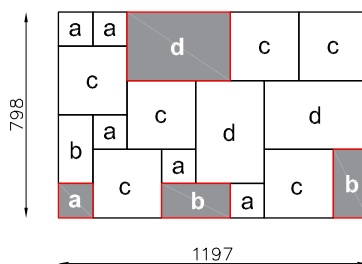

# VILLA NOBILE senso

Tradičný dizajn a spôsob pokládky dlažby Villa Nobile pramení z klasickej rímskej architektúry. Veľkolepý dojem antickej noblesy sa stane srdcom vašej záhrady.

- hrúbka dlažby **8 cm**
- jemne reliéfový povrch bez fázy
- použitie: chodníky, príjazdové cesty

## KOMBIFORMA

Rozmer v cm	Spotreba ks / m2	Množstvo m2 / paleta	Množstvo vo vrstve	Hmotnosť kg / paleta	Číslo artiklu	Farba	Cena € / m2	
							bez DPH	s DPH
<b>a</b> = 13,3 × 13,3 × 8 – 6 ks <b>b</b> = 26,6 × 13,3 × 8 – 3 ks <b>c</b> = 26,6 × 26,6 × 8 – 6 ks <b>d</b> = 26,6 × 39,9 × 8 – 3 ks		7,64	0,955 m2	1377	G30651	black-shadow	22,70	<b>27,24</b>
					G23901	dolomite		
					G23891	giallo		
					G30661	granito		

### Rozmer jednej vrstvy

### Ukladanie č. 1 - vrstva po preložení prvkov