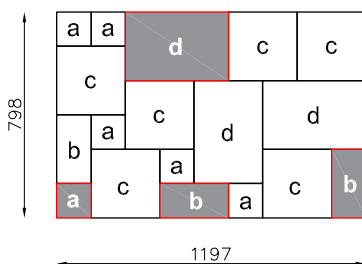

dolomite

granito

giallo

KOMBIFORMA

Rozmer v cm	Spotreba ks / m2	Množstvo m2 / paleta	Množstvo vo vrstve	Hmotnosť kg / paleta	Číslo artiklu	Farba	Cena € / m2	
							bez DPH	s DPH
a = 13,3 × 13,3 × 8 – 6 ks b = 26,6 × 13,3 × 8 – 3 ks c = 26,6 × 26,6 × 8 – 6 ks d = 26,6 × 39,9 × 8 – 3 ks		7,64	0,955 m2	1377	S24921	dolomite	24,20	29,04
					S24901	granito		
					S24931	giallo*		

* Farebný odtieň na objednávku - dodacia lehota: 3-5 týždňov pri objednávke min.100 m2 dlažby !

Predaj možný len na vrstvy. Nie je možné objednávať formáty jednotlivo!

Hmotnosť výrobkov je uvádzaná vrátane váhy drevenej palety! Dovoz z výrobného závodu Šafa.

Rozmer jednej vrstvy

Ukladanie č. 1 - vrstva po preložení prvkov

Ukladanie č. 2 - tzv. rímska väzba