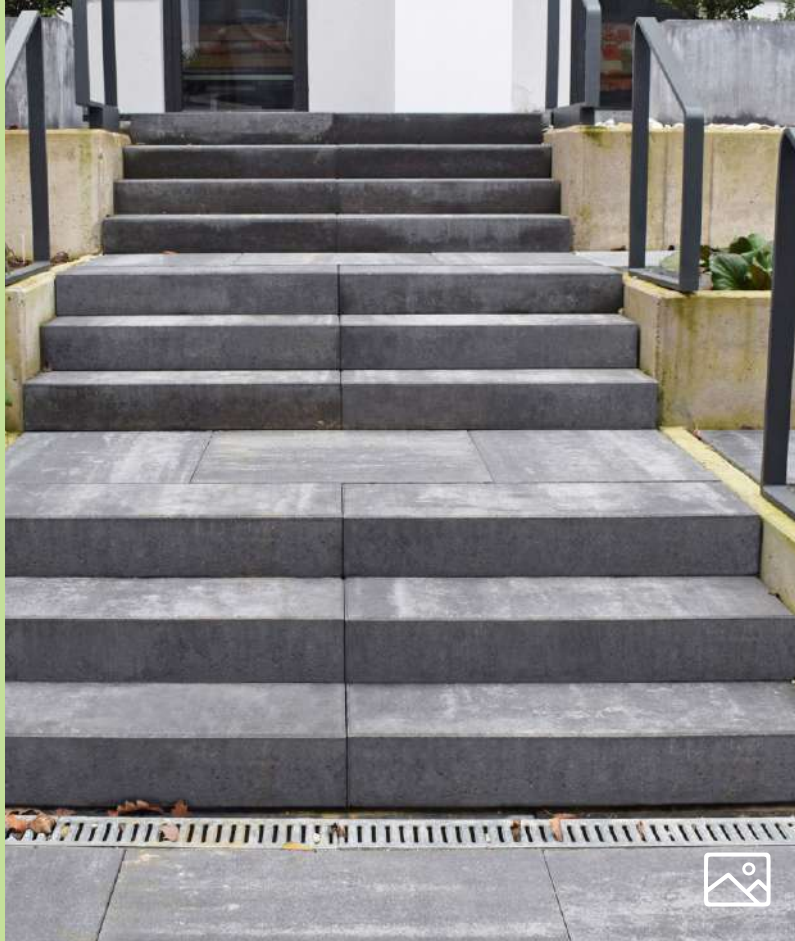

SOFTISTEP naturo

Schodiskový blok v obyčajnom hladkom prevedení je ideálny na zvýraznenie vstupov do domu, záhrady, či na terasu.

- hladký rovný povrch

Rozmer v cm (dĺžka x šírka x výška)	Spotreba ks / bm	Množstvo ks / paleta	Množstvo vo vrstve	Hmotnosť kg / ks kg / paleta	Číslo artiklu	Farba	Cena € / ks	
							bez DPH	s DPH
50 x 35 x 15	2	20	4 ks	60 1225	G20071	sivá	12,10	14,52
					G20081	grafitová	18,15	21,78
					G20091	black-shadow	25,85	31,02
					G20101	dolomite		
					G20111	giallo		
					G20121	granito		
					G20131	latte		
S20801	karamel*							
100 x 35 x 15	1	10	2 ks	120 1225	G20011	sivá	22,70	27,24
					G20021	grafitová	35,00	42,00
					G20031	black-shadow	50,60	60,72
					G20041	dolomite		
					G20051	giallo		
					G20061	granito		
					G20001	latte		
S26651	karamel*							

*Farba karamel - dovoz z výrobného závodu Šafa. Hmotnosť výrobkov je uvádzaná vrátane váhy drevenej palety!