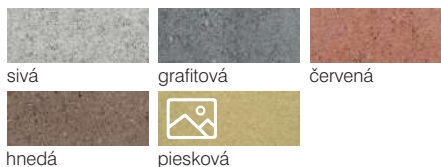

obrubník Palisádový

Palisádový obrubník slúži k vytváraní stupňov, vyvýšených terás a záhradných ciest. Ide o dekoratívny obrubníkový prvok, ktorý esteticky harmonizuje s dlažbou Top Zóna.

Rozmer v cm (dĺžka x šírka x výška)	Spotreba ks / bm	Množstvo ks / paleta	Hmotnosť kg / ks kg / paleta	Číslo artiklu	Farba	Cena € / ks	
						bez DPH	s DPH
100 x 8 x 25	1	30	43 1315	G12201	sivá*	5,00	6,00
				G12221	grafitová	5,70	6,84
				G13601	dolomite	8,00	9,60
				G13591	granito		
				G13641	latte		

* Sivá farba - predaj možný len na celé palety! Hmotnosť výrobkov je uvádzaná vrátane váhy drevenej palety!

Mini Svahovka

Záhradná architektúra môže dopriať vašim očiam jedinečný pohľad. Svahovky sú vhodné predovšetkým k spevneniu svahov, alebo na vytváranie deliacich vegetačných stien. Zároveň vďaka svojmu tvaru okrem spevnenia umožňujú výsadbu rozmanitých druhov suchomilných rastlín.