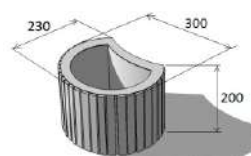

Rozmer v cm (dĺžka x šírka x výška)	Spotreba ks / bm	Množstvo ks / paleta	Hmotnosť kg / ks kg / paleta	Číslo artiklu	Farba	Cena € / ks	
						bez DPH	s DPH
30 x 23 x 20	4	60	15 925	G11981	sivá*	3,10	3,72
				G21001	červená	3,40	4,08
				G12011	grafitová		
				G12001	hnedá		
				G11991	piesková		

* Sivá farba - predaj možný len na celé palety! Hmotnosť výrobkov je uvádzaná vrátane váhy drevenej palety!