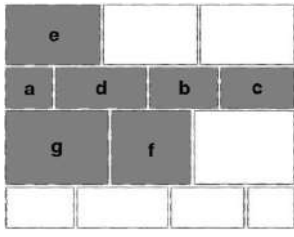

# CASA DI CAMPO senso

Táto jedinečná dlažba v sebe skrýva hravosť v kombinácii s dokonalosťou rovných línií. Striedanie užších a širších formátov zaručuje originálny výsledok na akomkoľvek mieste.

- hrúbka dlažby **8 cm**
- jemne reliéfový povrch bez fázy
- použitie: chodníky, príjazdové cesty

Kritéria C<sub>sk</sub> a CE

ROZLOŽENIE VO VRSTVE

### KOMBIFORMA

CENÍK

Rozmer v cm - hrúbka 8cm	Spotreba ks / m <sup>2</sup>	Množstvo m <sup>2</sup> / paleta	Množstvo vo vrstve	Hmotnosť kg / paleta	Číslo artiklu	Farba	Cena € / m <sup>2</sup>	
							bez DPH	s DPH
a = 16 × 21 × 8 – 2 ks b = 16 × 27 × 8 – 2 ks c = 16 × 30 × 8 – 2 ks d = 16 × 39 × 8 – 2 ks e = 22,5 × 39 × 8 – 3 ks f = 28,5 × 32 × 8 – 1 ks g = 28,5 × 42,5 × 8 – 2 ks		7,64	0,955 m <sup>2</sup>	1377	G23851	babylon	22,70	<b>27,24</b>
					G24711	dolomite		
					G23841	ivory		
					G23861	black-shadow*		