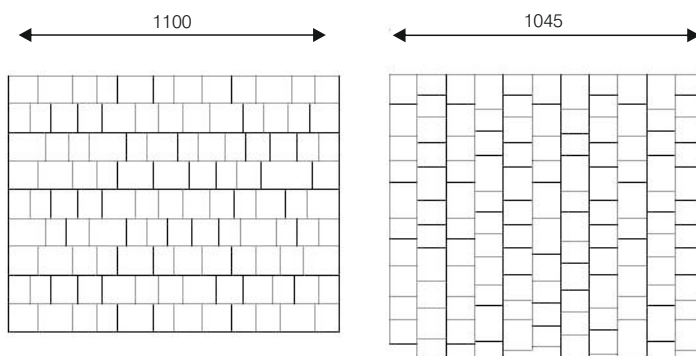

CENÍK

Rozmer v cm	Spotreba ks / m²	Množstvo m² / paleta	Množstvo vo vrstve	Hmotnosť kg / paleta	Číslo artiklu	Farba	Cena € / m²	
							bez DPH	s DPH
a = 9,5 × 7 × 8 – 24 ks		7,36	0,92 m²	1328	G30601	black-shadow	22,70	27,24
b = 9,5 × 8 × 8 – 24 ks					G30641	dolomite		
c = 9,5 × 9 × 8 – 24 ks					G30611	granito		
d = 9,5 × 10 × 8 – 12 ks					G30621	giallo*		
e = 9,5 × 11 × 8 – 12 ks								
f = 9,5 × 12 × 8 – 12 ks								

* Farebný odtieň na objednávku - dodacia lehota: 3-5 týždňov pri objednávke min.100 m² dlažby !

Predaj možný len na celé palety (8 vrstiev). Pri objednaní iného množstva (ucelené vrstvy!) sa za rozbalenú paletu účtuje poplatok 10 € bez DPH !

Nie je možné objednávať formáty jednotlivo. Hmotnosť výrobkov je uvádzaná vrátane váhy drevenej palety!

SPÔSOB UKLADANIA