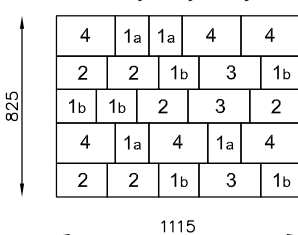

- hrúbka dlažby **8 cm**
- opracovaný povrch aj hrany bez fázy
- použitie: okolie domu, historické objekty

granito

latte

Kritéria  
CE a CE

ROZLOŽENIE VO VRSTVE

## KOMBIFORMA

CENNÍK

Rozmer v cm	Spotreba ks / m2	Množstvo m2 / paleta	Množstvo vo vrstve	Hmotnosť kg / paleta	Číslo artiklu	Farba	Cena € / m2	
							bez DPH	s DPH
<b>1a</b> = 15,3 × 18,3 × 8 – 4 ks <b>1b</b> = 18,3 × 15,3 × 8 – 6 ks <b>2</b> = 15,3 × 23,3 × 8 – 6 ks <b>3</b> = 15,3 × 28,3 × 8 – 3 ks <b>4</b> = 18,3 × 26,8 × 8 – 6 ks		7,128	0,891 m2	1287	S17251	granito	24,20	<b>29,04</b>
					S17671	latte		

### 1. Rozmer jednej vrstvy