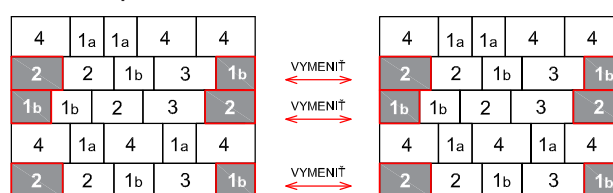

2. Preloženie prvkov