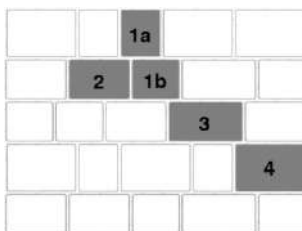

- hrúbka dlažby **8 cm**
- opracovaný povrch aj hrany bez fázy
- použitie: okolie domu, historické objekty

granito

latte

Kritéria  
CE a CE

ROZLOŽENIE VO VRSTVE

## KOMBIFORMA

CENNÍK

Rozmer v cm	Spotreba ks / m2	Množstvo m2 / paleta	Množstvo vo vrstve	Hmotnosť kg / paleta	Číslo artiklu	Farba	Cena € / m2	
							bez DPH	s DPH
<b>1a</b> = 15,3 × 18,3 × 8 – 4 ks <b>1b</b> = 18,3 × 15,3 × 8 – 6 ks <b>2</b> = 15,3 × 23,3 × 8 – 6 ks <b>3</b> = 15,3 × 28,3 × 8 – 3 ks <b>4</b> = 18,3 × 26,8 × 8 – 6 ks		7,128	0,891 m2	1287	S17251	granito	24,20	<b>29,04</b>
					S17671	latte		

### 1. Rozmer jednej vrstvy