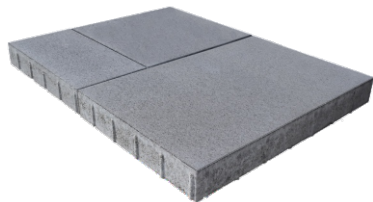

MAXIMA kombi

DODATOČNÁ
IMPREGNÁCIA

Betónové platne Maxima kombi patria do kategórie rozmerovo väčších formátov. Čistý dizajn jednofarebných odtieňov a hladkého povrchu sa dokonale dopĺňa s modernou mestskou architektúrou. Tieto veľkoformátové platne sú výnimočné ponukou farieb. Plochy alebo chodníky možno ukladať v jednom farebnom odtieni. Pre dosiahnutie výraznejšieho efektu vo väčšej ploche sa medzi sebou môžu farby ľubovoľne kombinovať.

SKLADBA JEDNEJ VRSTVY

50/50	75/50
50/25	

sivá

grafitová

krémová

m² / vrstva: 0,75

m² / paleta: 6

hrúbka platní: 8 cm