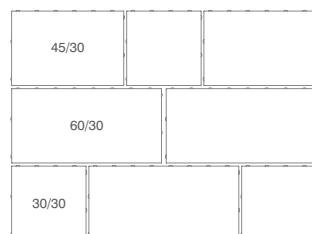

NOVINKA

CORSO GRANDE natura

Čistý dizajn, variabilita a líniový spôsob ukladania sú tri základné znaky, ktoré charakterizujú dlažbu Corso Grande. Možnosť kombinácie s menšími formátmi dlažby Corso Piccola ju predurčujú stať sa atraktívnou mestskou dlažbou, ktorá je vhodná nielen pre rôznorodé verejné priestory, ale dokonale doplní aj modernú zástavbu rodinných domov.

SKLADBA JEDNEJ VRSTVY

babylon

granito

white-shadow

m² / vrstva: 1,06

m² / paleta: 8,48

hrúbka dlažby: 8 cm

KOMBIFORMA = kombinácia 3 rôznych formátov vo vrstve