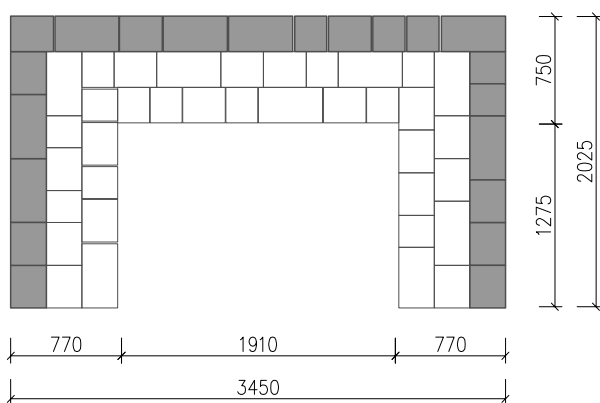

# HRANATÉ SEDENIE ARCADIA

REALIZÁCIA NA FOTOGRAFII: Sedenie je v strede rozdelené schodmi z rovnakých prvkov, ktoré slúžia na prechod do ďalšej časti záhrady.

dolomite

granito

pieskovec

- výška sedenia vrátane opierky: **675 mm**
- výška sedacej časti: **375 mm**
- hĺbka sedacej časti: **500 mm**
- schody nie sú súčasťou balenia!

SPOTREBA PRVKOV - výška 15 cm:

a (22,5 x 25 x 15 cm) = 30 ks

b (30 x 25 x 15 cm) = 72 ks

c (45 x 25 x 15 cm) = 46 ks

SPOTREBA PRVKOV - výška 7,5 cm:

d (22,5 x 25 x 7,5 cm) = 16 ks

e (30 x 25 x 7,5 cm) = 26 ks

f (45 x 25 x 7,5 cm) = 15 ks

**- 35 %**

~~2196,78 €~~

cena za sedenie s DPH: **1427,91 €**

## SPOTREBA PRVKOV - SEDENIE :

a (22,5 x 25 x 15 cm) = 35 ks

d (22,5 x 25 x 7,5 cm) = 11 ks

b (30 x 25 x 15 cm) = 38 ks

e (30 x 25 x 7,5 cm) = 10 ks

c (45 x 25 x 15 cm) = 37 ks

f (45 x 25 x 7,5 cm) = 5 ks