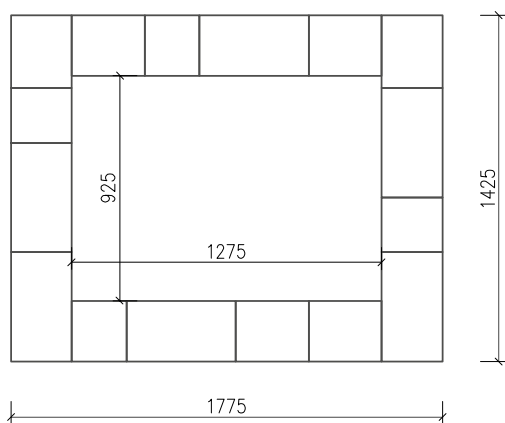

VYVÝŠENÝ ZÁHON ARCADIA

• výška záhona: 600 mm

SPOTREBA PRVKOV - výška 15 cm:

a (22,5 x 25 x 15 cm) = 14 ks

b (30 x 25 x 15 cm) = 15 ks

c (45 x 25 x 15 cm) = 19 ks

SPOTREBA PRVKOV - výška 7,5 cm:

d (22,5 x 25 x 7,5 cm) = 10 ks

e (30 x 25 x 7,5 cm) = 9 ks

f (45 x 25 x 7,5 cm) = 13 ks

- 35 %

~~841,32 €~~

cena za záhon s DPH: **546,86 €**