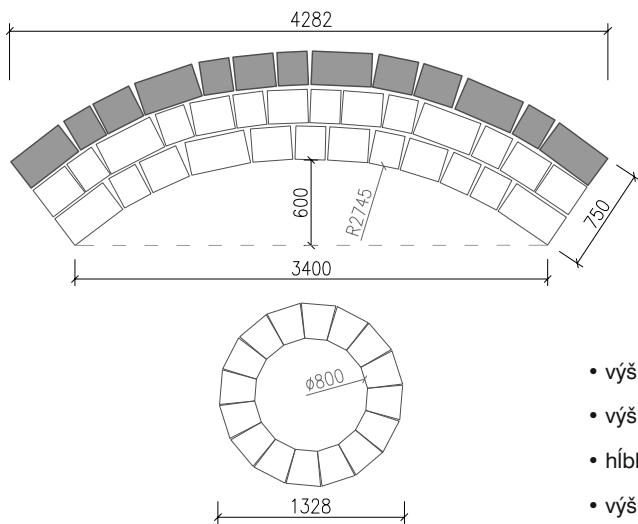

SPOTREBA PRVKOV - výška 15 cm:

a (22,5 x 25 x 15 cm) = 30 ks

b (30 x 25 x 15 cm) = 72 ks

c (45 x 25 x 15 cm) = 46 ks

SPOTREBA PRVKOV - výška 7,5 cm:

d (22,5 x 25 x 7,5 cm) = 16 ks

e (30 x 25 x 7,5 cm) = 26 ks

f (45 x 25 x 7,5 cm) = 15 ks

**- 35 %**

~~2196,78 €~~

cena za sedenie s DPH: **1427,91 €**

# OBLÉ SEDENIE ARCADIA A OHNISKO

dolomite

granito

pieskovec

- výška sedenia vrátane opierky: **750 mm**
- výška sedacej časti: **375 mm**
- hĺbka sedacej časti: **500 mm**
- výška ohniska: **300 mm**

**- 35 %**

## SPOTREBA PRVKOV - SEDENIE :

a (22,5 x 25 x 15 cm) = 35 ks

d (22,5 x 25 x 7,5 cm) = 11 ks

b (30 x 25 x 15 cm) = 38 ks

e (30 x 25 x 7,5 cm) = 10 ks

c (45 x 25 x 15 cm) = 37 ks

f (45 x 25 x 7,5 cm) = 5 ks