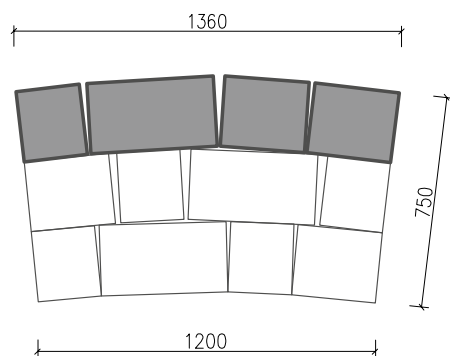

SPOTREBA PRVKOV - výška 15 cm:

a (22,5 x 25 x 15 cm) = 30 ks

b (30 x 25 x 15 cm) = 72 ks

c (45 x 25 x 15 cm) = 46 ks

SPOTREBA PRVKOV - výška 7,5 cm:

d (22,5 x 25 x 7,5 cm) = 16 ks

e (30 x 25 x 7,5 cm) = 26 ks

## SPOTREBA PRVKOV - SEDENIE :

a (22,5 x 25 x 15 cm) = 35 ks

d (22,5 x 25 x 7,5 cm) = 11 ks

b (30 x 25 x 15 cm) = 38 ks

e (30 x 25 x 7,5 cm) = 10 ks

c (45 x 25 x 15 cm) = 37 ks

f (45 x 25 x 7,5 cm) = 5 ks

## SPOTREBA PRVKOV - OHNISKO:

Kónus: c (45 x 25 x 15 cm) = 14 ks

Kónus: e (30 x 25 x 7,5 cm) = 30 ks

~~473,55 €~~

cena za ohnisko s DPH: **307,81 €**

~~1455,09 €~~

cena za sedenie s DPH (bez ohniska): **945,81 €**

# MALÉ SEDENIE ARCADIA

dolomite

granito

pieskovec

- výška sedenia vrátane opierky: **750 mm**
- výška sedacej časti: **375 mm**
- hĺbka sedacej časti: **500 mm**