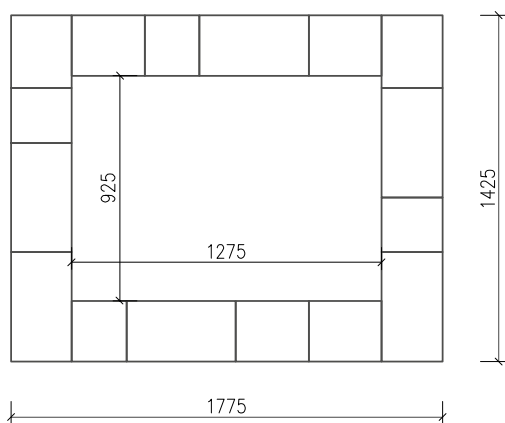

VYVÝŠENÝ ZÁHON ARCADIA

dolomite

granito

pieskovec

• výška záhona: 600 mm

SPOTREBA PRVKOV - výška 15 cm:

a (22,5 x 25 x 15 cm) = 14 ks

b (30 x 25 x 15 cm) = 15 ks

c (45 x 25 x 15 cm) = 19 ks

SPOTREBA PRVKOV - výška 7,5 cm:

d (22,5 x 25 x 7,5 cm) = 10 ks

e (30 x 25 x 7,5 cm) = 9 ks

f (45 x 25 x 7,5 cm) = 13 ks

- 35 %

~~841,32 €~~

cena za záhon s DPH: **546,86 €**