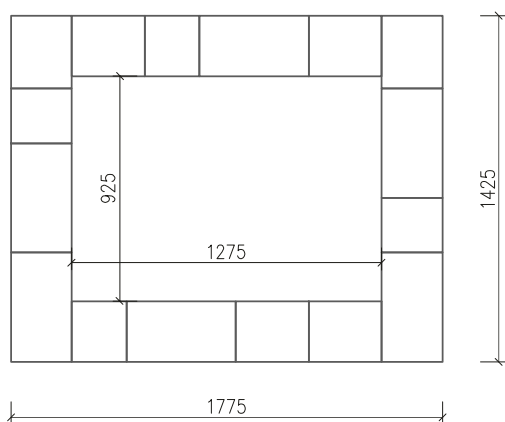

VYVÝŠENÝ ZÁHON ARCADIA

dolomite

granito

pieskovec

- výška záhona: 600 mm

SPOTREBA PRVKOV - výška 15 cm:

a (22,5 x 25 x 15 cm) = 14 ks

b (30 x 25 x 15 cm) = 15 ks

c (45 x 25 x 15 cm) = 19 ks

SPOTREBA PRVKOV - výška 7,5 cm:

d (22,5 x 25 x 7,5 cm) = 10 ks

e (30 x 25 x 7,5 cm) = 9 ks

f (45 x 25 x 7,5 cm) = 13 ks

- 35 %

~~780,96 €~~

cena za sedenie s DPH: **507,62 €**