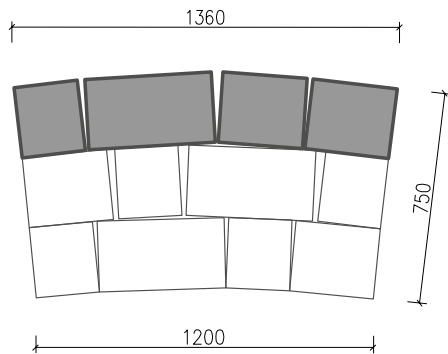

MALÉ SEDENIE ARCADIA

dolomite

granito

pieskovec

- výška sedenia vrátane opierky: **750 mm**
- výška sedacej časti: **375 mm**
- hĺbka sedacej časti: **500 mm**

SPOTREBA PRVKOV - výška 15 cm:

a (22,5 x 25 x 15 cm) = 13 ks

b (30 x 25 x 15 cm) = 13 ks

c (45 x 25 x 15 cm) = 10 ks

SPOTREBA PRVKOV - výška 7,5 cm:

d (22,5 x 25 x 7,5 cm) = 4 ks

e (30 x 25 x 7,5 cm) = 2 ks

f (45 x 25 x 7,5 cm) = 2 ks

- 35 %

~~458,79 €~~