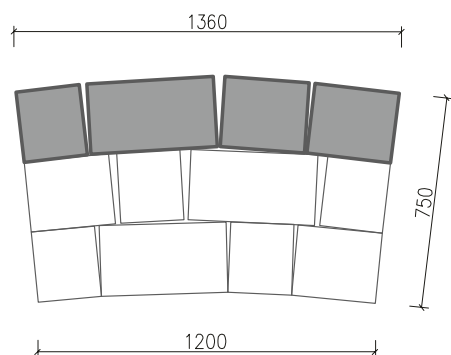

MALÉ SEDENIE ARCADIA

dolomite

granito

pieskovec

- výška sedenia vrátane opierky: **750 mm**
- výška sedacej časti: **375 mm**
- hĺbka sedacej časti: **500 mm**

SPOTREBA PRVKOV - výška 15 cm:

a (22,5 x 25 x 15 cm) = 13 ks

b (30 x 25 x 15 cm) = 13 ks

c (45 x 25 x 15 cm) = 10 ks

SPOTREBA PRVKOV - výška 7,5 cm:

d (22,5 x 25 x 7,5 cm) = 4 ks

e (30 x 25 x 7,5 cm) = 2 ks

f (45 x 25 x 7,5 cm) = 2 ks

- 35 %

~~425,58 €~~