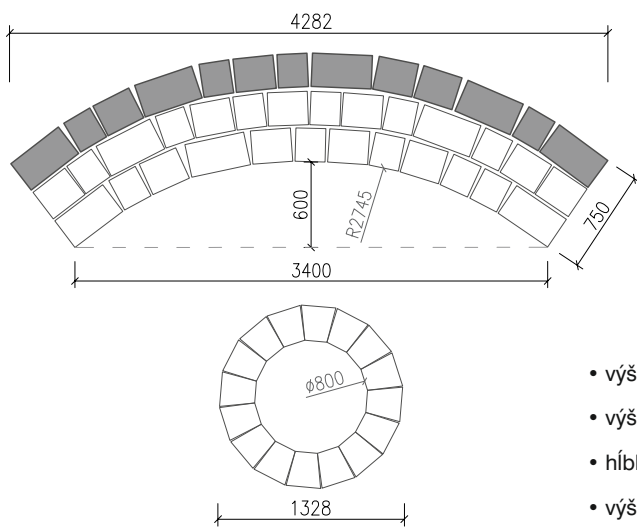

OBLÉ SEDENIE ARCADIA A OHNISKO

dolomite

granito

pieskovec

- výška sedenia vrátane opierky: **750 mm**
- výška sedacej časti: **375 mm**
- hĺbka sedacej časti: **500 mm**
- výška ohniska: **300 mm**

- 35 %

SPOTREBA PRVKOV - SEDENIE :

 a (22,5 x 25 x 15 cm) = 35 ks

 d (22,5 x 25 x 7,5 cm) = 11 ks

 b (30 x 25 x 15 cm) = 38 ks

 e (30 x 25 x 7,5 cm) = 10 ks

 c (45 x 25 x 15 cm) = 37 ks

 f (45 x 25 x 7,5 cm) = 5 ks

SPOTREBA PRVKOV - OHNISKO:

 Kónus: c (45 x 25 x 15 cm) = 14 ks

 Kónus: e (30 x 25 x 7,5 cm) = 30 ks

~~1455,09 €~~
cena za sedenie s DPH (bez ohniska): **945,81 €**

~~473,55 €~~
cena za ohnisko s DPH: **307,81 €**
Poznámka: Kónusové prvky sú vyrobené dodatočným štiepaním z blokov Arcadia. Ich výroba sa preto realizuje výlučne na objednávku presného počtu kusov.
Ohnisko je v ponuke vo výške 300 mm = 3 rady !