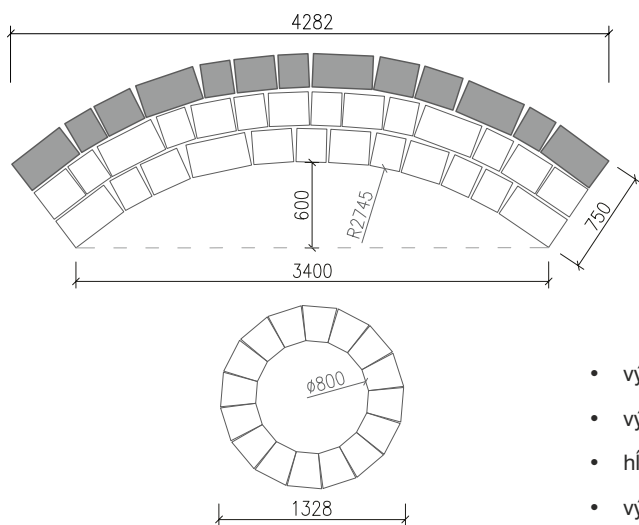

OBLÉ SEDENIE ARCADIA A OHNISKO

dolomite

granito

pieskovec

- výška sedenia vrátane opierky: **750 mm**
- výška sedacej časti: **375 mm**
- hĺbka sedacej časti: **500 mm**
- výška ohniska: **300 mm**

- 35 %

SPOTREBA PRVKOV - SEDENIE :

a (22,5 x 25 x 15 cm) = 35 ks

d (22,5 x 25 x 7,5 cm) = 11 ks

b (30 x 25 x 15 cm) = 38 ks

e (30 x 25 x 7,5 cm) = 10 ks

c (45 x 25 x 15 cm) = 37 ks

f (45 x 25 x 7,5 cm) = 5 ks

SPOTREBA PRVKOV - OHNISKO:

Kónus: c (45 x 25 x 15 cm) = 14 ks

Kónus: e (30 x 25 x 7,5 cm) = 30 ks

~~439,32 €~~

cena za ohnisko s DPH: **285,56 €**

~~1351,56 €~~

cena za sedenie s DPH (bez ohniska): **878,51 €**

Poznámka: Kónusové prvky sú vyrobené dodatočným štiepaním z blokov Arcadia. Ich výroba sa preto realizuje výlučne na objednávku presného počtu kusov.
Ohnisko je v ponuke vo výške 300 mm = 3 rady !