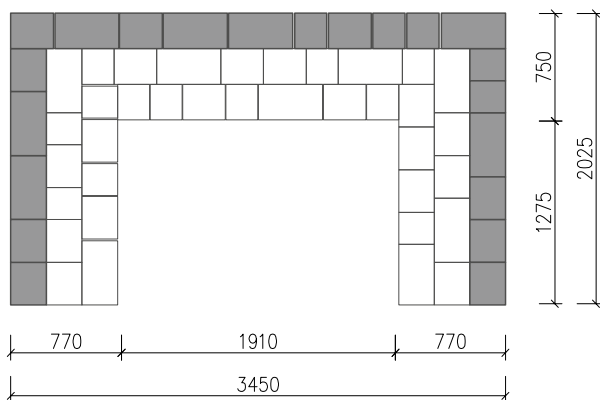

# HRANATÉ SEDENIE ARCADIA

REALIZÁCIA NA FOTOGRAFII: Sedenie je v strede rozdelené schodmi z rovnakých prvkov, ktoré slúžia na prechod do ďalšej časti záhrady.

dolomite

granito

pieskovec

- výška sedenia vrátane opierky: **675 mm**
- výška sedacej časti: **375 mm**
- hĺbka sedacej časti: **500 mm**
- schody nie sú súčasťou balenia!

SPOTREBA PRVKOV - výška 15 cm:

a (22,5 x 25 x 15 cm) = 30 ks

b (30 x 25 x 15 cm) = 72 ks

c (45 x 25 x 15 cm) = 46 ks

SPOTREBA PRVKOV - výška 7,5 cm:

d (22,5 x 25 x 7,5 cm) = 16 ks

e (30 x 25 x 7,5 cm) = 26 ks

f (45 x 25 x 7,5 cm) = 15 ks

**- 35 %**

~~2196,78 €~~

cena za sedenie s DPH: **1427,91 €**