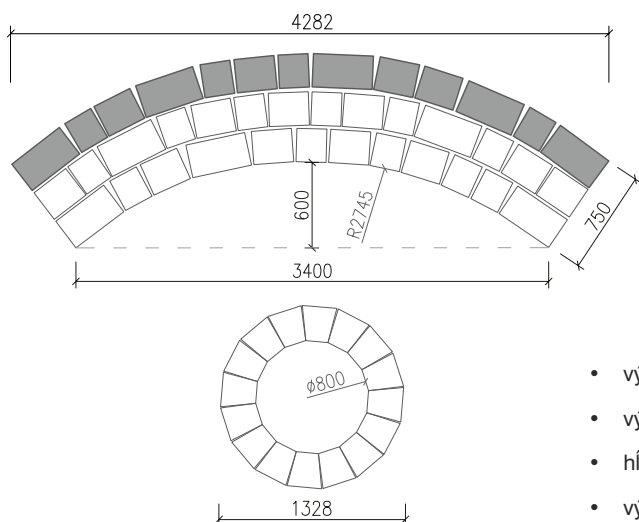

OBLÉ SEDENIE ARCADIA A OHNISKO

dolomite

granito

pieskovec

- výška sedenia vrátane opierky: **750 mm**
- výška sedacej časti: **375 mm**
- hĺbka sedacej časti: **500 mm**
- výška ohniska: **300 mm**

- 35 %

SPOTREBA PRVKOV - SEDENIE :

a (22,5 x 25 x 15 cm) = 35 ks

d (22,5 x 25 x 7,5 cm) = 11 ks

b (30 x 25 x 15 cm) = 38 ks

e (30 x 25 x 7,5 cm) = 10 ks

c (45 x 25 x 15 cm) = 37 ks

f (45 x 25 x 7,5 cm) = 5 ks

SPOTREBA PRVKOV - OHNISKO:

Kónus: c (45 x 25 x 15 cm) = 14 ks

Kónus: e (30 x 25 x 7,5 cm) = 30 ks

~~439,32 €~~

cena za ohnisko s DPH: **285,56 €**

~~1351,56 €~~

cena za sedenie s DPH (bez ohniska): **878,51 €**

Poznámka: Kónusové prvky sú vyrobené dodatočným štiepaním z blokov Arcadia. Ich výroba sa preto realizuje výlučne na objednávku presného počtu kusov.
Ohnisko je v ponuke vo výške 300 mm = 3 rady !