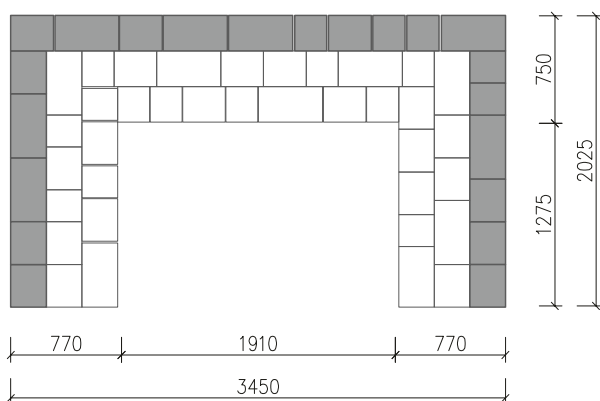

19

HRANATÉ SEDENIE ARCADIA

dolomite

granito

pieskovec

- výška sedenia vrátane opierky: **675 mm**
- výška sedacej časti: **375 mm**
- hĺbka sedacej časti: **500 mm**

SPOTREBA PRVKOV - výška 15 cm:

a (22,5 x 25 x 15 cm) = 30 ks

b (30 x 25 x 15 cm) = 72 ks

c (45 x 25 x 15 cm) = 46 ks

SPOTREBA PRVKOV - výška 7,5 cm:

d (22,5 x 25 x 7,5 cm) = 16 ks

e (30 x 25 x 7,5 cm) = 26 ks

f (45 x 25 x 7,5 cm) = 15 ks

- 35 %

~~2041,20 €~~