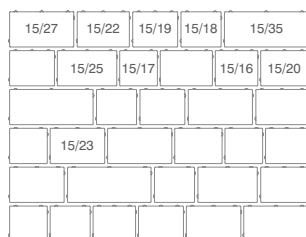

NOVINKA

CORSO PICCOLA natura

DODATOČNÁ
IMPREGNÁCIA

Pomocou desiatich rôzne veľkých formátov dlažby Corso Piccola možno vydláždiť akúkoľvek plochu. Malé rozmery sa dokonale prispôbia aj nepravidelnému terénu, ako sú napríklad príjazdové cesty vo svahu, či rôzne zaoblené chodníčky. Menšie formáty zabezpečia ľahkú manipuláciu pri zabudovaní a hrúbka 8 cm s mikrofázou odolá aj záťaži väčšej ako 3,5 tony.

SKLADBA JEDNEJ VRSTVY

babylon

granito

white-shadow

m² / vrstva: 1,04

m² / paleta: 8,32

hrúbka dlažby: 8 cm

KOMBIFORMA = kombinácia
10 rôznych formátov vo vrstve