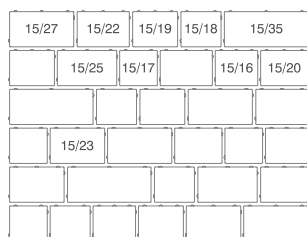

CORSO PICCOLA nатуро

Pomocou desiatich rôzne veľkých formátov dlažby Corso Piccola možno vydláždiť akúkoľvek plochu. Malé rozmery sa dokonale prispôbia aj nepravidelnému terénu, ako sú napríklad príjazdové cesty vo svahu, či rôzne zaoblené chodníčky. Menšie formáty zabezpečia ľahkú manipuláciu pri zabudovaní a hrúbka 8 cm s mikrofázou odolá aj záťaži väčšej ako 3,5 tony.

SKLADBA JEDNEJ VRSTVY

babylon

granito

white-shadow

m² / vrstva: 1,08

m² / paleta: 8,64

hrúbka dlažby: 8 cm

KOMBIFORMA = kombinácia 10 rôznych formátov vo vrstve

- 25 %

TIP

KOMBINUJTE dlažbu CORSO PICCOLA s plotom LARGO CITY a dosiahnete čistý a moderný dizajn.

~~30,00 €~~

cena za m² s DPH:

22,50 €