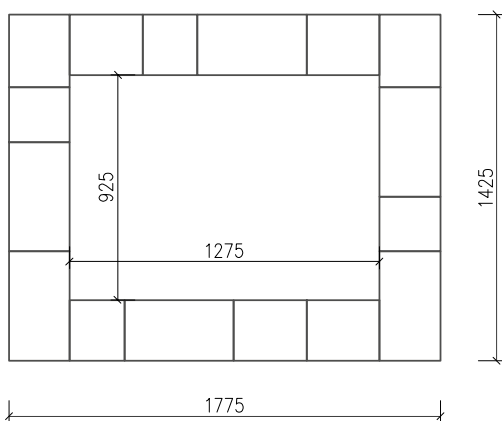

# VYVÝŠENÝ ZÁHON ARCADIA

dolomite

granito

pieskovec

- výška záhona: 600 mm

SPOTREBA PRVKOV - výška 15 cm:

a (22,5 x 25 x 15 cm) = 14 ks

b (30 x 25 x 15 cm) = 15 ks

c (45 x 25 x 15 cm) = 19 ks

SPOTREBA PRVKOV - výška 7,5 cm:

d (22,5 x 25 x 7,5 cm) = 10 ks

e (30 x 25 x 7,5 cm) = 9 ks

f (45 x 25 x 7,5 cm) = 13 ks

**- 35 %**

~~780,96 €~~

cena za záhon s DPH: **507,62 €**