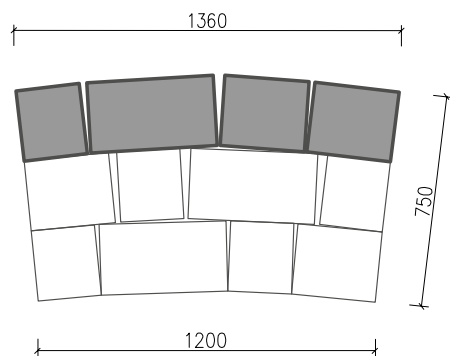

# MALÉ SEDENIE ARCADIA

dolomite

granito

pieskovec

- výška sedenia vrátane opierky: **750 mm**
- výška sedacej časti: **375 mm**
- hĺbka sedacej časti: **500 mm**

## SPOTREBA PRVKOV - výška 15 cm:

a (22,5 x 25 x 15 cm) = 13 ks

b (30 x 25 x 15 cm) = 13 ks

c (45 x 25 x 15 cm) = 10 ks

## SPOTREBA PRVKOV - výška 7,5 cm:

d (22,5 x 25 x 7,5 cm) = 4 ks

e (30 x 25 x 7,5 cm) = 2 ks

f (45 x 25 x 7,5 cm) = 2 ks

**- 35 %**

~~425,58 €~~

cena za sedenie s DPH: **276,63 €**