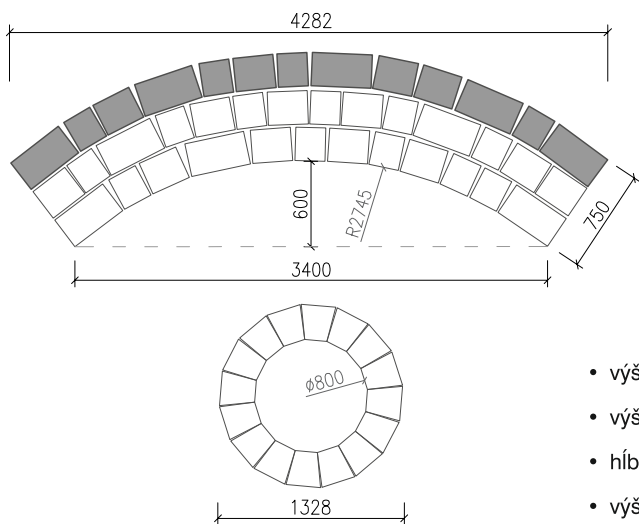

OBLÉ SEDENIE ARCADIA A OHNISKO

dolomite

granito

pieskovec

- výška sedenia vrátane opierky: **750 mm**
- výška sedacej časti: **375 mm**
- hĺbka sedacej časti: **500 mm**
- výška ohniska: **300 mm**

- 35 %

SPOTREBA PRVKOV - SEDENIE :

a (22,5 x 25 x 15 cm) = 35 ks

d (22,5 x 25 x 7,5 cm) = 11 ks

b (30 x 25 x 15 cm) = 38 ks

e (30 x 25 x 7,5 cm) = 10 ks

c (45 x 25 x 15 cm) = 37 ks

f (45 x 25 x 7,5 cm) = 5 ks

Kónus: c (45 x 25 x 15 cm) = 14 ks

Kónus: e (30 x 25 x 7,5 cm) = 30 ks

~~439,32 €~~

cena za ohnisko s DPH: **285,56 €**

~~1351,56 €~~

cena za sedenie s DPH (bez ohniska): **878,51 €**

Poznámka: Kónusové prvky sú vyrobené dodatočným štiepaním z blokov Arcadia. Ich výroba sa preto realizuje výlučne na objednávku presného počtu kusov.
Ohnisko je v ponuke vo výške 300 mm = 3 rady !