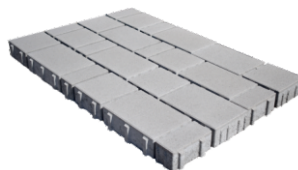

hrúbka dlažby: 4 cm

- 30 %

~~17,59 €~~cena za m² s DPH:

12,31 €

sivá

m² / paleta: 9,6

šířka škár: 1,1 cm

hrúbka dlažby: 6 cm