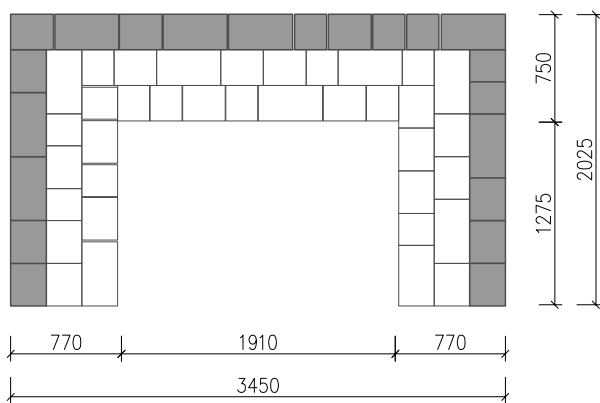

16

HRANATÉ SEDENIE ARCADIA

dolomite

granito

pieskovec

- výška sedenia vrátane opierky: **675 mm**
- výška sedacej časti: **375 mm**
- hĺbka sedacej časti: **500 mm**

SPOTREBA PRVKOV - výška 15 cm:

a (22,5 x 25 x 15 cm) = 30 ks

b (30 x 25 x 15 cm) = 72 ks

c (45 x 25 x 15 cm) = 46 ks

SPOTREBA PRVKOV - výška 7,5 cm:

d (22,5 x 25 x 7,5 cm) = 16 ks

e (30 x 25 x 7,5 cm) = 26 ks

f (45 x 25 x 7,5 cm) = 15 ks

- 35 %

~~2196,78 €~~