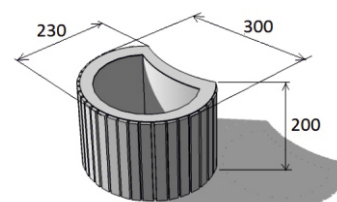

## palisáda ROMANA

grafitová

kg / ks: 11

spotreba ks / bm: 8,7

výška palisády: 40 cm

dĺžka x šírka x výška:  
11,5 x 11,5 x 40 cm

**- 35 %**

~~5,66 €~~

## Mini Svahovka

sivá

grafitová

červená

hnedá

piesková

kg / ks: 15

spotreba ks / bm: 4

výška svahovky: 20 cm

**- 40 %**

cena za kus s DPH:

sivá: ~~4,24 €~~

**2,54 €**

farebné: ~~4,80 €~~

**2,88 €**