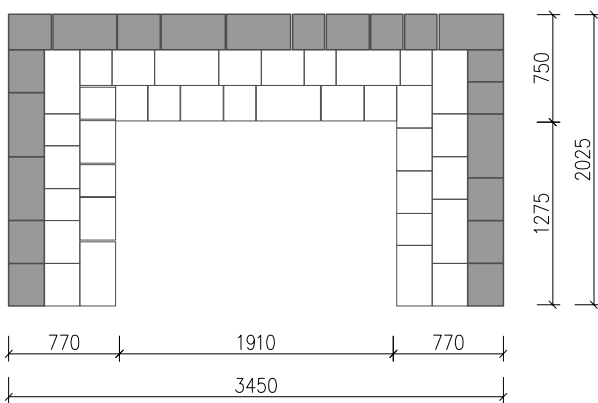

HRANATÉ SEDENIE ARCADIA

dolomite

granito

pieskovec

- výška sedenia vrátane opierky: **675 mm**
- výška sedacej časti: **375 mm**
- hĺbka sedacej časti: **500 mm**

SPOTREBA PRVKOV - výška 15 cm:

a (22,5 x 25 x 15 cm) = 30 ks

b (30 x 25 x 15 cm) = 72 ks

c (45 x 25 x 15 cm) = 46 ks

SPOTREBA PRVKOV - výška 7,5 cm:

d (22,5 x 25 x 7,5 cm) = 16 ks

e (30 x 25 x 7,5 cm) = 26 ks

f (45 x 25 x 7,5 cm) = 15 ks

- 35 %

~~2041,20 €~~