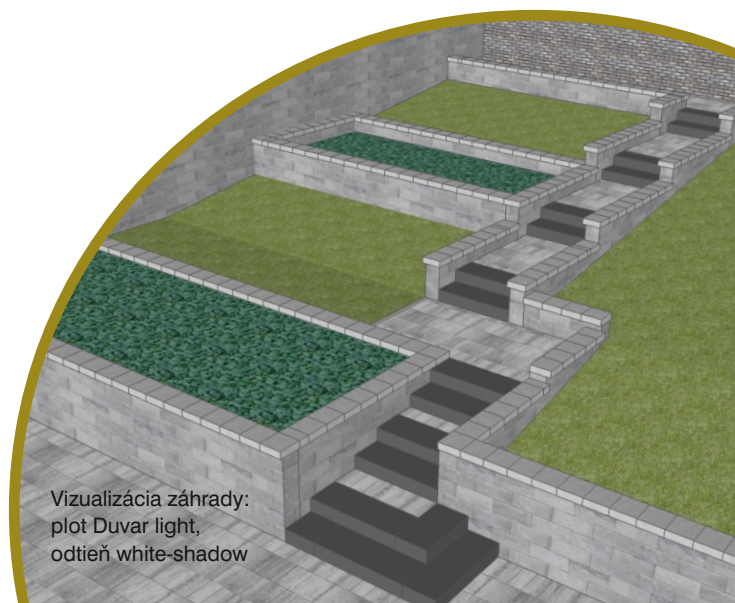

plotový systém DUVAR light

**Duvar light 1/1,
40 x 20 x 15 cm,
JEMNE OPRACOVANÁ
plotová tvárnica:**

Zl'avnený produkt:
Priebežná plotová
tvárnica Duvar light 1/1
vo farbe white-shadow.
Predaj je možný na kusy.

NÁŠ TIP

POSTAVTE z tvárnic oporné múriky, ktoré
v kombinácii so schodiskovými prvkami
vo svahovitej záhrade vytvoria potrebnú stabilitu.
Doplniť môžete aj vyvýšené záhony.

- 35 %

~~122,95 €~~

cena za m² s DPH:

79,92 €

Vizualizácia záhrady:
plot Duvar light,
odtieň white-shadow